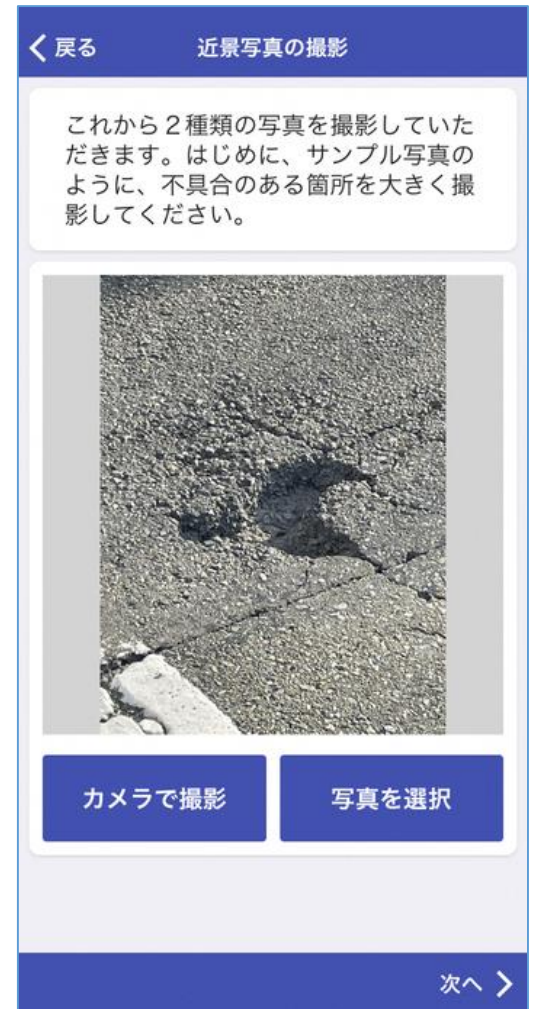

# 沖縄市道路通報アプリ 画面フロー

戻る 遠景写真の撮影

次に、サンプル写真を参考に、不具合のある箇所を含めた周辺の風景を、大きく撮影してください。

カメラで撮影 写真を選択

次へ >

戻る 遠景写真の撮影

次に、サンプル写真を参考に、不具合のある箇所を含めた周辺の風景を、大きく撮影してください。

カメラで撮影 写真を選択

次へ >

戻る 不具合のある場所

不具合のある場所を、ピンまたは地図を動かして示してください。

宗根町 沖縄市役所

50m Leaflet | 地理院地図

現在地を取得

次へ >

戻る 不具合内容

以下の中から、不具合の内容にもっとも近い項目を選択してください。

- 穴ぼこが開いている
- 段差がある
- カーブミラーが壊れている
- 道路照明が切れている
- 街路樹が折れている
- ガードレールが壊れている
- 側溝が壊れている
- その他

不具合の内容について補足事項がありましたら、以下の入力欄に記載してください。

次へ >

戻る 送信前の確認

以下の内容でよろしければ、画面下部の「送信する」ボタンをタップしてください。