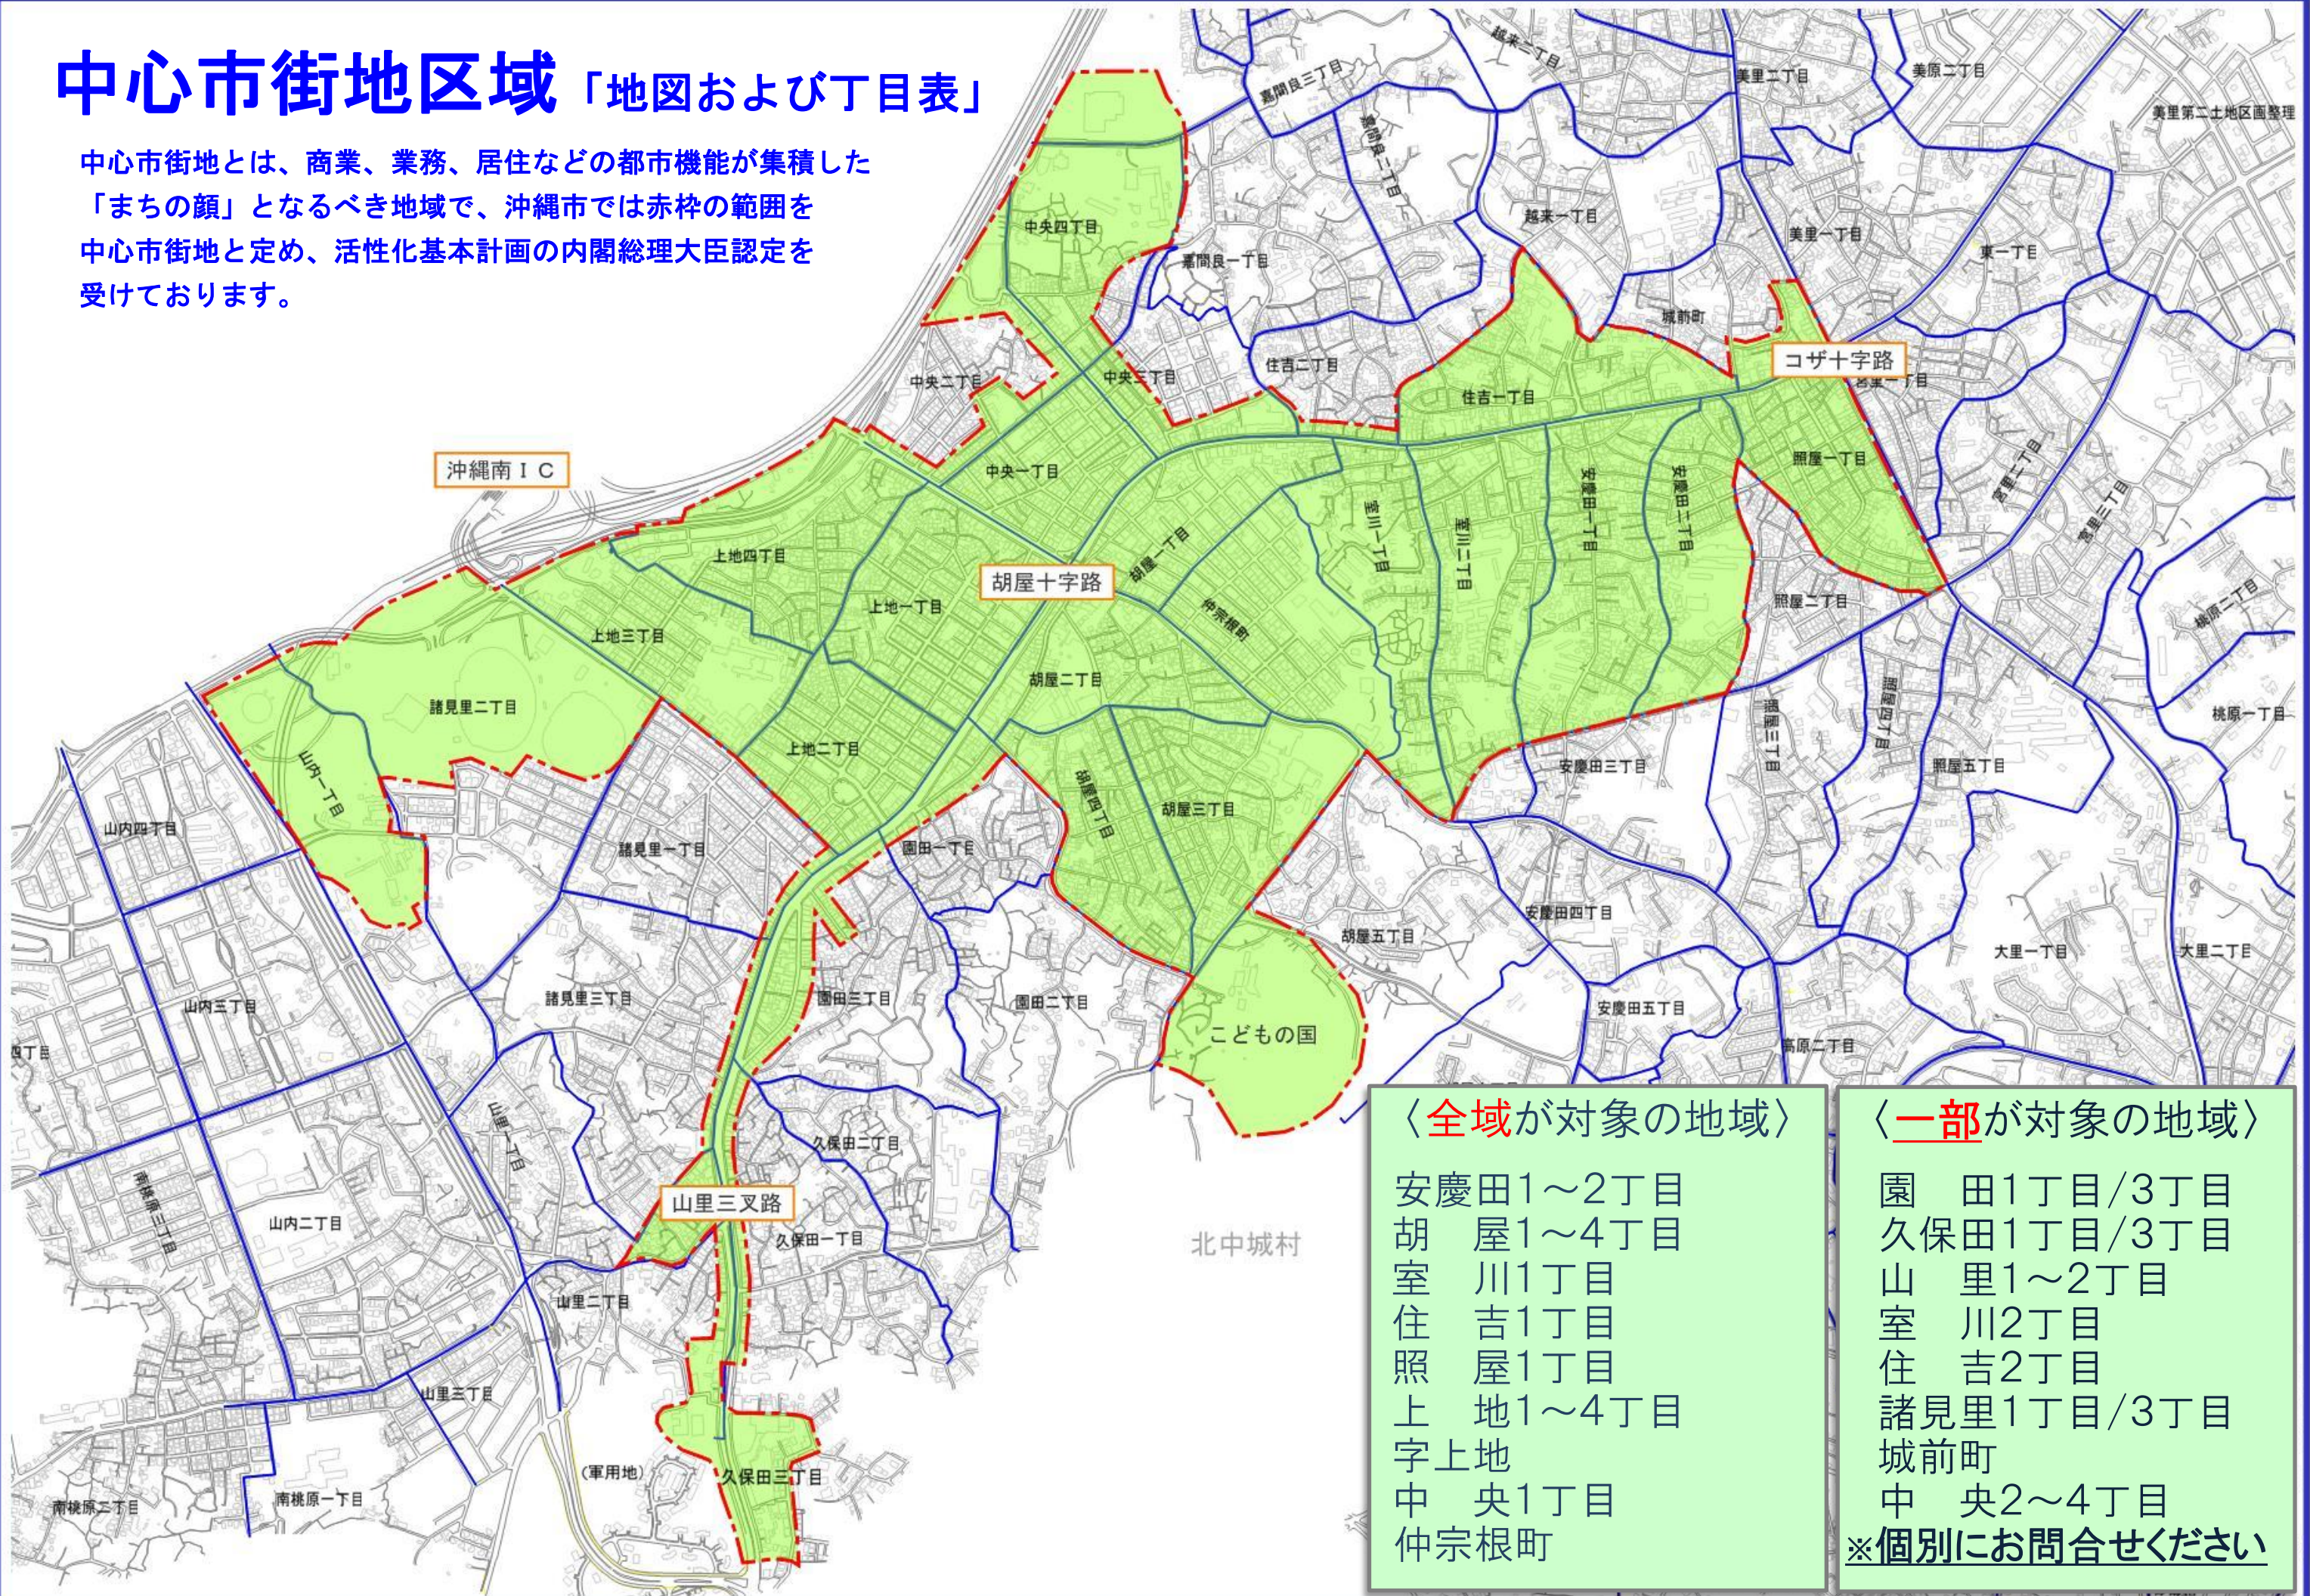

中心市街地区域「地図および丁目表」

中心市街地とは、商業、業務、居住などの都市機能が集積した「まちの顔」となるべき地域で、沖縄市では赤枠の範囲を中心市街地と定め、活性化基本計画の内閣総理大臣認定を受けております。

- 〈**全域**が対象の地域〉
- 安慶田1～2丁目
 - 胡屋1～4丁目
 - 室川1丁目
 - 住吉1丁目
 - 照屋1丁目
 - 上地1～4丁目
 - 字上地
 - 中央1丁目
 - 仲宗根町

- 〈**一部**が対象の地域〉
- 園田1丁目/3丁目
 - 久保田1丁目/3丁目
 - 山里1～2丁目
 - 室川2丁目
 - 住吉2丁目
 - 諸見里1丁目/3丁目
 - 城前町
 - 中央2～4丁目
- ※個別にお問合せください