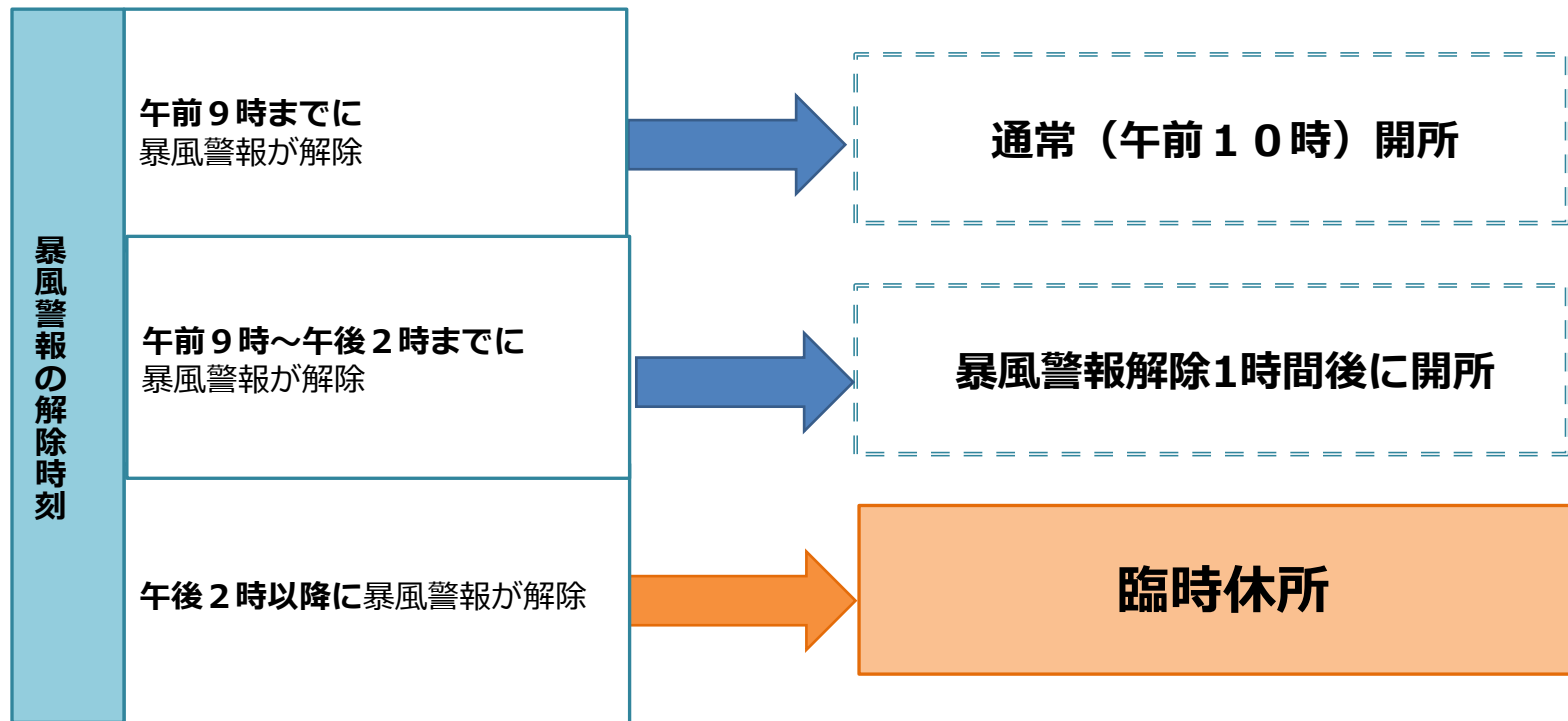

桃山公園内体験学習施設やまっちにおける台風時の対応について

台風接近に伴い、暴風・大雨警報や暴風・大雨特別警報が発令された時の対応について、保護者の皆様にお知らせいたします。

児童の安全を考慮した上での利用案内ですので、ご理解・ご協力をお願い致します。

(1) 学校登校日に、台風接近に伴い学校が休校になった場合

臨時休所 = 学校の下校・休校に合わせてます

(2) 学校の授業の休業日の対応について

① 暴雨警報が発令されたとき

裏面もご覧ください →

② 警報が解除されたとき

※「特別警報」についても、この取扱と同じとします。

【桃山公園内体験学習施設やまっち利用について】

- 開館時間：午前10時～午後6時
- 問合せ先：桃山公園内体験学習施設やまっち
☎989-6067