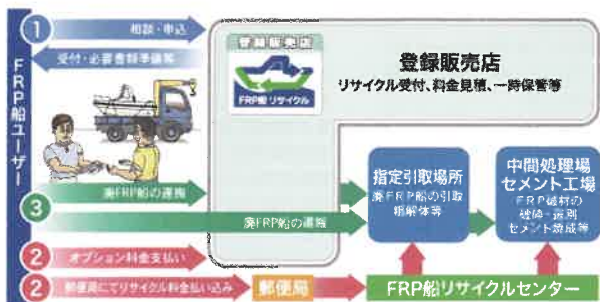

令和5年度(期間：2023.4.1~2024.3.31) FRP船リサイクルシステム(廃船処理)のご案内

不要になったFRP船の廃船処理は、ご相談・ご用命ください。

FRP船リサイクルシステムは適正処理でFRP船を再資源化
本システムでFRP材は、セメントの原料&燃料として活用されます。

- ◆処理できる船：FRP船、軽合金とFRPの複合船、FRPコーティングの木造船を本システムで処理します。
- ◆処理できない船：①切断した船体。
②カーボン繊維使用艇、ケブラー繊維使用艇、ABS材使用艇は本システムの対象外です。
- ◆自治体様へ：自治体自ら廃棄するFRP船を排出する場合は、FRP船リサイクルセンターに一報頂けますようお願い致します。

FRP船リサイクルシステムについてのQ&A

Q どこで相談・受付をしてくれるの？

A ● 下記マークのあるお店で相談・受付します。

《相談窓口》 《相談・見積と申込》

Q 見積を依頼するために用意するものは？

- A ● 氏名・住所・電話番号のご本人確認のため、免許証住民票などが必要です。
● 艇のメーカー・船種・船舶全長・検査番号の確認のため、検査手帳などが必要です。

Q 船をいつ引き取るの？

- A ● 受付後、「FRP船リサイクル連絡票」にてご連絡いたします。
運搬を依頼した場合は、引き取り時に立ち会いをお願い致します。

Q FRP船リサイクルにかかる費用は？

- A ● 下記の事項の費用が必要になります。
詳しくは、申込先(登録販売店)にご確認ください。

- FRP船リサイクル総費用(イ)+(ロ)
(イ)当センター宛てに郵便局で払い込み頂く費用
・リサイクル料金
(粗解体・分別からセメントでの最終処分するまでの費用)
・運搬料金
(引取前清掃完了場所から指定引取場所までの運送費)
(必要によって積み込みクレーン費や車両からの下架費)
(ロ)申込先(登録販売店)にお支払い頂く費用
・見積・事務代行料等
・保管場所から引取前清掃する場所までの一時運送費や一時保管費
・引取前清掃費、その他費用