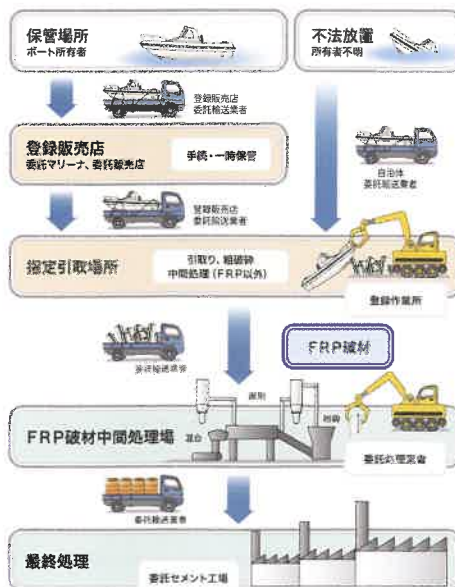

Q FRP船リサイクルの流れは？

1. A ● 下記を参照してください。