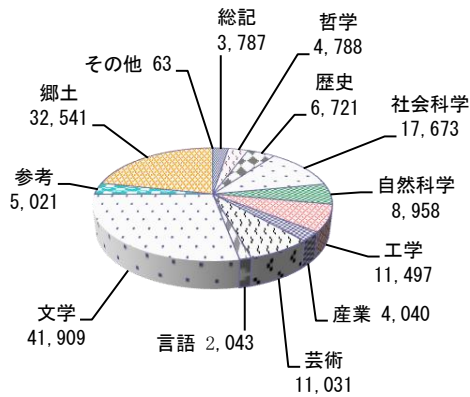

蔵書統計 (平成30年3月31日現在)

資料冊数

総図書冊数	223,442
うち本館	198,139
うちB M	25,303

児童図書	73,370	郷土図書	33,966

	購入	寄贈ほか	合計
受入図書冊数	8,972	1,118	10,090
(うち児童図書)	3,705	183	3,888
(うち郷土図書)	583	466	1,049
受入雑誌種数	127	266	393
受入新聞種数	18	4	22

分類別蔵書数

一般図書