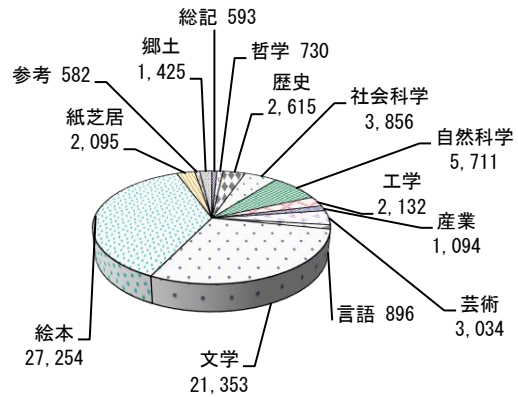

蔵書統計 (平成30年3月31日現在)

資料冊数

総図書冊数	223,442
うち本館	198,139
うちB M	25,303

児童図書	73,370	郷土図書	33,966

	購入	寄贈ほか	合計
受入図書冊数	8,972	1,118	10,090
(うち児童図書)	3,705	183	3,888
(うち郷土図書)	583	466	1,049
受入雑誌種数	127	266	393
受入新聞種数	18	4	22

分類別蔵書数

児童図書

貸出統計 (平成30年3月31日現在)