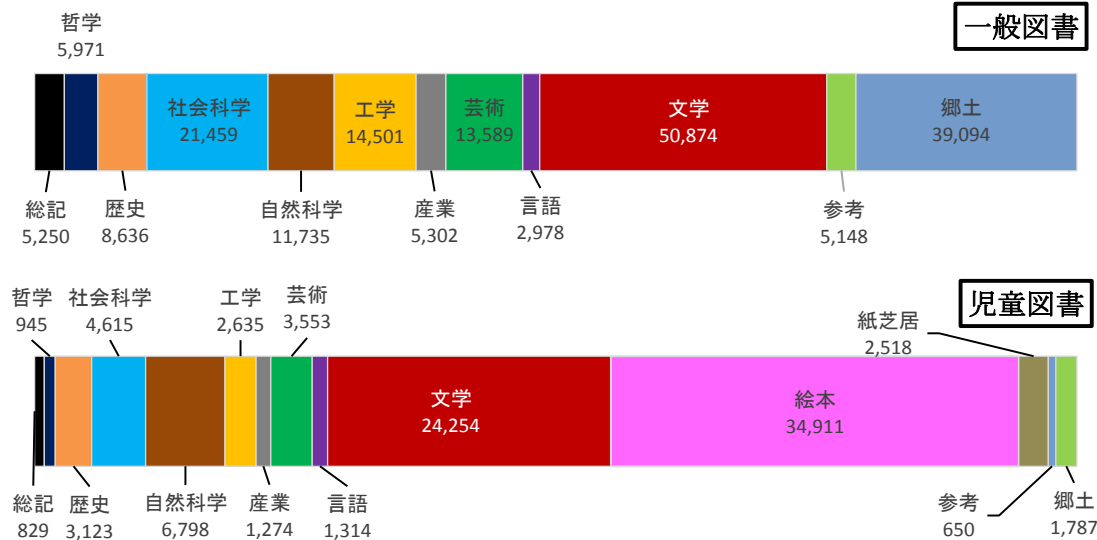

蔵書統計 (令和4年3月31日現在)

資料冊数

総図書冊数	273,743
うち本館	244,280
うちB M	29,463

児童図書	89,206	郷土図書	40,881

	購入	寄贈ほか	合計
受入図書冊数	8,695	1,270	9,965
(うち児童図書)	3,280	166	3,446
(うち郷土図書)	444	568	1,012
受入雑誌種数	141	207	348
受入新聞種数	16	6	22

分類別蔵書数