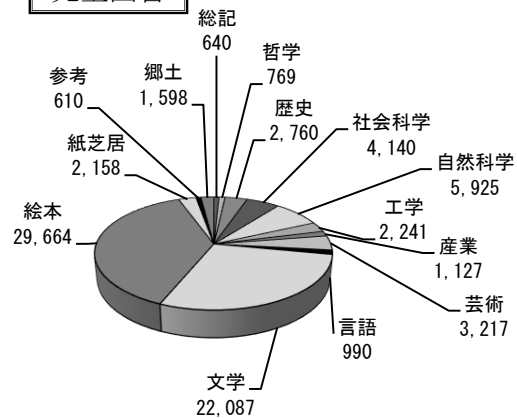

蔵書統計 (平成31年3月31日現在)

資料冊数

総図書冊数	240,898
うち本館	212,524
うちB M	28,374

児童図書	77,926	郷土図書	36,545

	購入	寄贈ほか	合計
受入図書冊数	16,360	2,263	18,623
(うち児童図書)	5,211	192	5,403
(うち郷土図書)	1,511	1,153	2,664
受入雑誌種数	146	235	381
受入新聞種数	18	4	22

分類別蔵書数

児童図書

貸出統計 (平成31年3月31日現在)