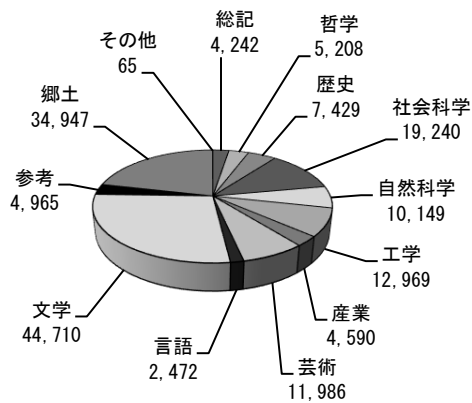

蔵書統計 (平成31年3月31日現在)

資料冊数

総図書冊数	240,898
うち本館	212,524
うちB M	28,374

児童図書	77,926	郷土図書	36,545

	購入	寄贈ほか	合計
受入図書冊数	16,360	2,263	18,623
(うち児童図書)	5,211	192	5,403
(うち郷土図書)	1,511	1,153	2,664
受入雑誌種数	146	235	381
受入新聞種数	18	4	22

分類別蔵書数

一般図書