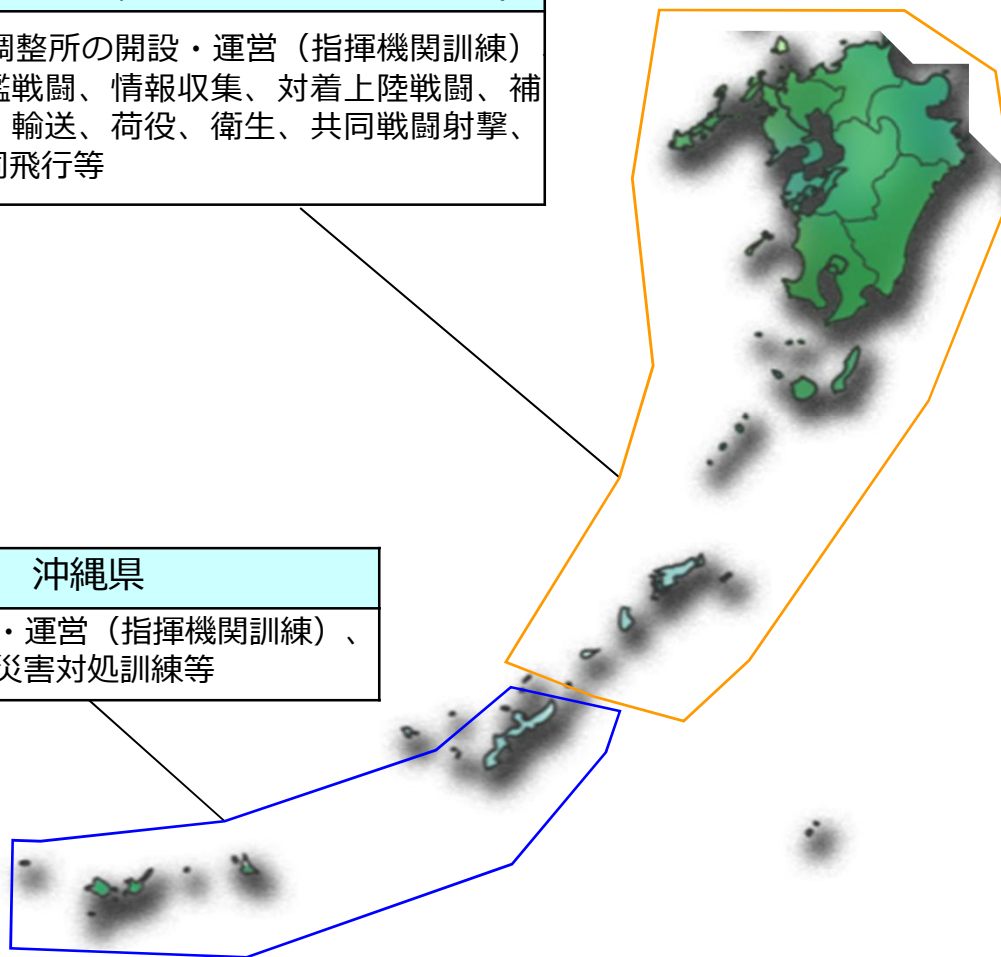

令和8年度米海兵隊との実動訓練 (レゾリュート・ドラゴン26)について

令和8年5月
防衛省

令和8年度米海兵隊との実動訓練 (レゾリュート・ドラゴン26) について

【訓練の目的】

陸上自衛隊及び米海兵隊等の部隊が、それぞれの指揮系統に従い、共同して作戦を実施する際の相互連携要領を実行動により演練し、日米の連携強化及び共同対処能力の向上を図るもの。
また、一部の訓練では、離島域において日米共同の災害対処訓練を実施します。

【訓練の沿革】

令和3年度に初めて実施し、本年度が6回目

【訓練の実施場所及び期間】

➤ 訓練期間：令和8年6月20日（土）～30日（火）

（本期間の前後に、それぞれ約1週間で展開・撤収を実施予定）

➤ 訓練実施場所：大分県、佐賀県、熊本県、鹿児島県及び沖縄県の下記の場所

- ・ **大分県**：陸上自衛隊日出生台演習場、
陸上自衛隊十文字原演習場、
大分港

- ・ **佐賀県**：陸上自衛隊目達原駐屯地

- ・ **熊本県**：陸上自衛隊健軍駐屯地、
陸上自衛隊高遊原分屯地、
陸上自衛隊大矢野原演習場

- ・ **鹿児島県**：志布志港、谷山港、
陸上自衛隊奄美駐屯地、
陸上自衛隊瀬戸内分屯地、名瀬港、徳之島

- ・ **沖縄県**：県内の一部の自衛隊施設、在日米軍施設、宮古空港、石垣空港、石垣港、与那国空港

レゾリュート・ドラゴン26における訓練内容等（基準）

九州

（大分県、佐賀県、熊本県、鹿児島県）

調整所の開設・運営（指揮機関訓練）
対艦戦闘、情報収集、対着上陸戦闘、補給、輸送、荷役、衛生、共同戦闘射撃、共同飛行等

沖縄県

調整所の開設・運営（指揮機関訓練）、
災害対処訓練等

キャンプ瑞慶覧の使用について

沖縄県

キャンプ瑞慶覧においては、日米の共同調整所を開設した指揮機関訓練を実施する計画です。

【期 間】 令和8年6月29日（月）～30日（火） ※ 建物内の訓練のみ実施

【参加部隊】 自衛隊：陸上自衛隊 約15名（第15旅団等）
米 軍：米海兵隊 約15名（海兵隊太平洋基地司令部等）

注：員数や参加部隊は現時点で計画中のもの