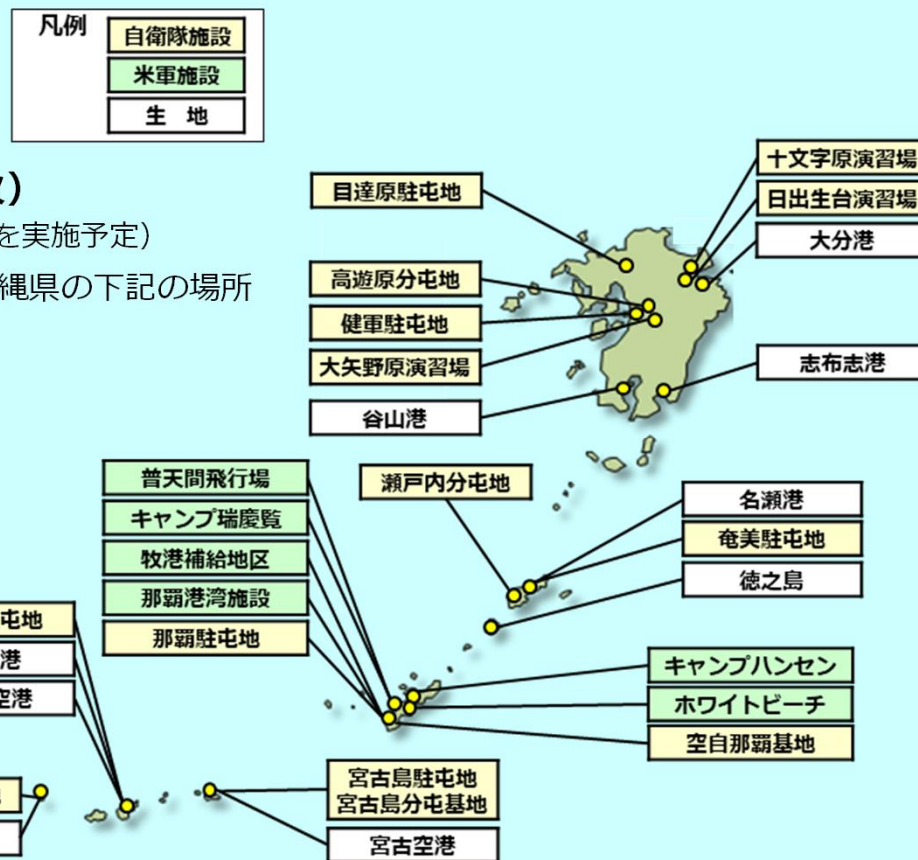

令和8年度米海兵隊との実動訓練 (レゾリュート・ドラゴン26)について

令和8年5月
防衛省

令和8年度米海兵隊との実動訓練 (レゾリュート・ドラゴン26) について

【訓練の目的】

陸上自衛隊及び米海兵隊等の部隊が、それぞれの指揮系統に従い、共同して作戦を実施する際の相互連携要領を実行動により演練し、日米の連携強化及び共同対処能力の向上を図るもの。
また、一部の訓練では、離島域において日米共同の災害対処訓練を実施します。

【訓練の沿革】

令和3年度に初めて実施し、本年度が6回目

【訓練の実施場所及び期間】

➤ 訓練期間：令和8年6月20日（土）～30日（火）

（本期間の前後に、それぞれ約1週間で展開・撤収を実施予定）

➤ 訓練実施場所：大分県、佐賀県、熊本県、鹿児島県及び沖縄県の下記の場所

- ・ **大分県**：陸上自衛隊日出生台演習場、
陸上自衛隊十文字原演習場、
大分港

- ・ **佐賀県**：陸上自衛隊目達原駐屯地

- ・ **熊本県**：陸上自衛隊健軍駐屯地、
陸上自衛隊高遊原分屯地、
陸上自衛隊大矢野原演習場

- ・ **鹿児島県**：志布志港、谷山港、
陸上自衛隊奄美駐屯地、
陸上自衛隊瀬戸内分屯地、名瀬港、徳之島

- ・ **沖縄県**：県内の一部の自衛隊施設、在日米軍施設、宮古空港、石垣空港、石垣港、与那国空港

レゾリュート・ドラゴン26における訓練内容等（基準）

九州

（大分県、佐賀県、熊本県、鹿児島県）

調整所の開設・運営（指揮機関訓練）
対艦戦闘、情報収集、対着上陸戦闘、補給、輸送、荷役、衛生、共同戦闘射撃、共同飛行等

沖縄県

調整所の開設・運営（指揮機関訓練）、
災害対処訓練等

キャンプ瑞慶覧の使用について

沖縄県

キャンプ瑞慶覧においては、日米の共同調整所を開設した指揮機関訓練を実施する計画です。

【期 間】 令和8年6月29日（月）～30日（火） ※ 建物内の訓練のみ実施

【参加部隊】 自衛隊：陸上自衛隊 約15名（第15旅団等）
米 軍：米海兵隊 約15名（海兵隊太平洋基地司令部等）

注：員数や参加部隊は現時点で計画中のもの