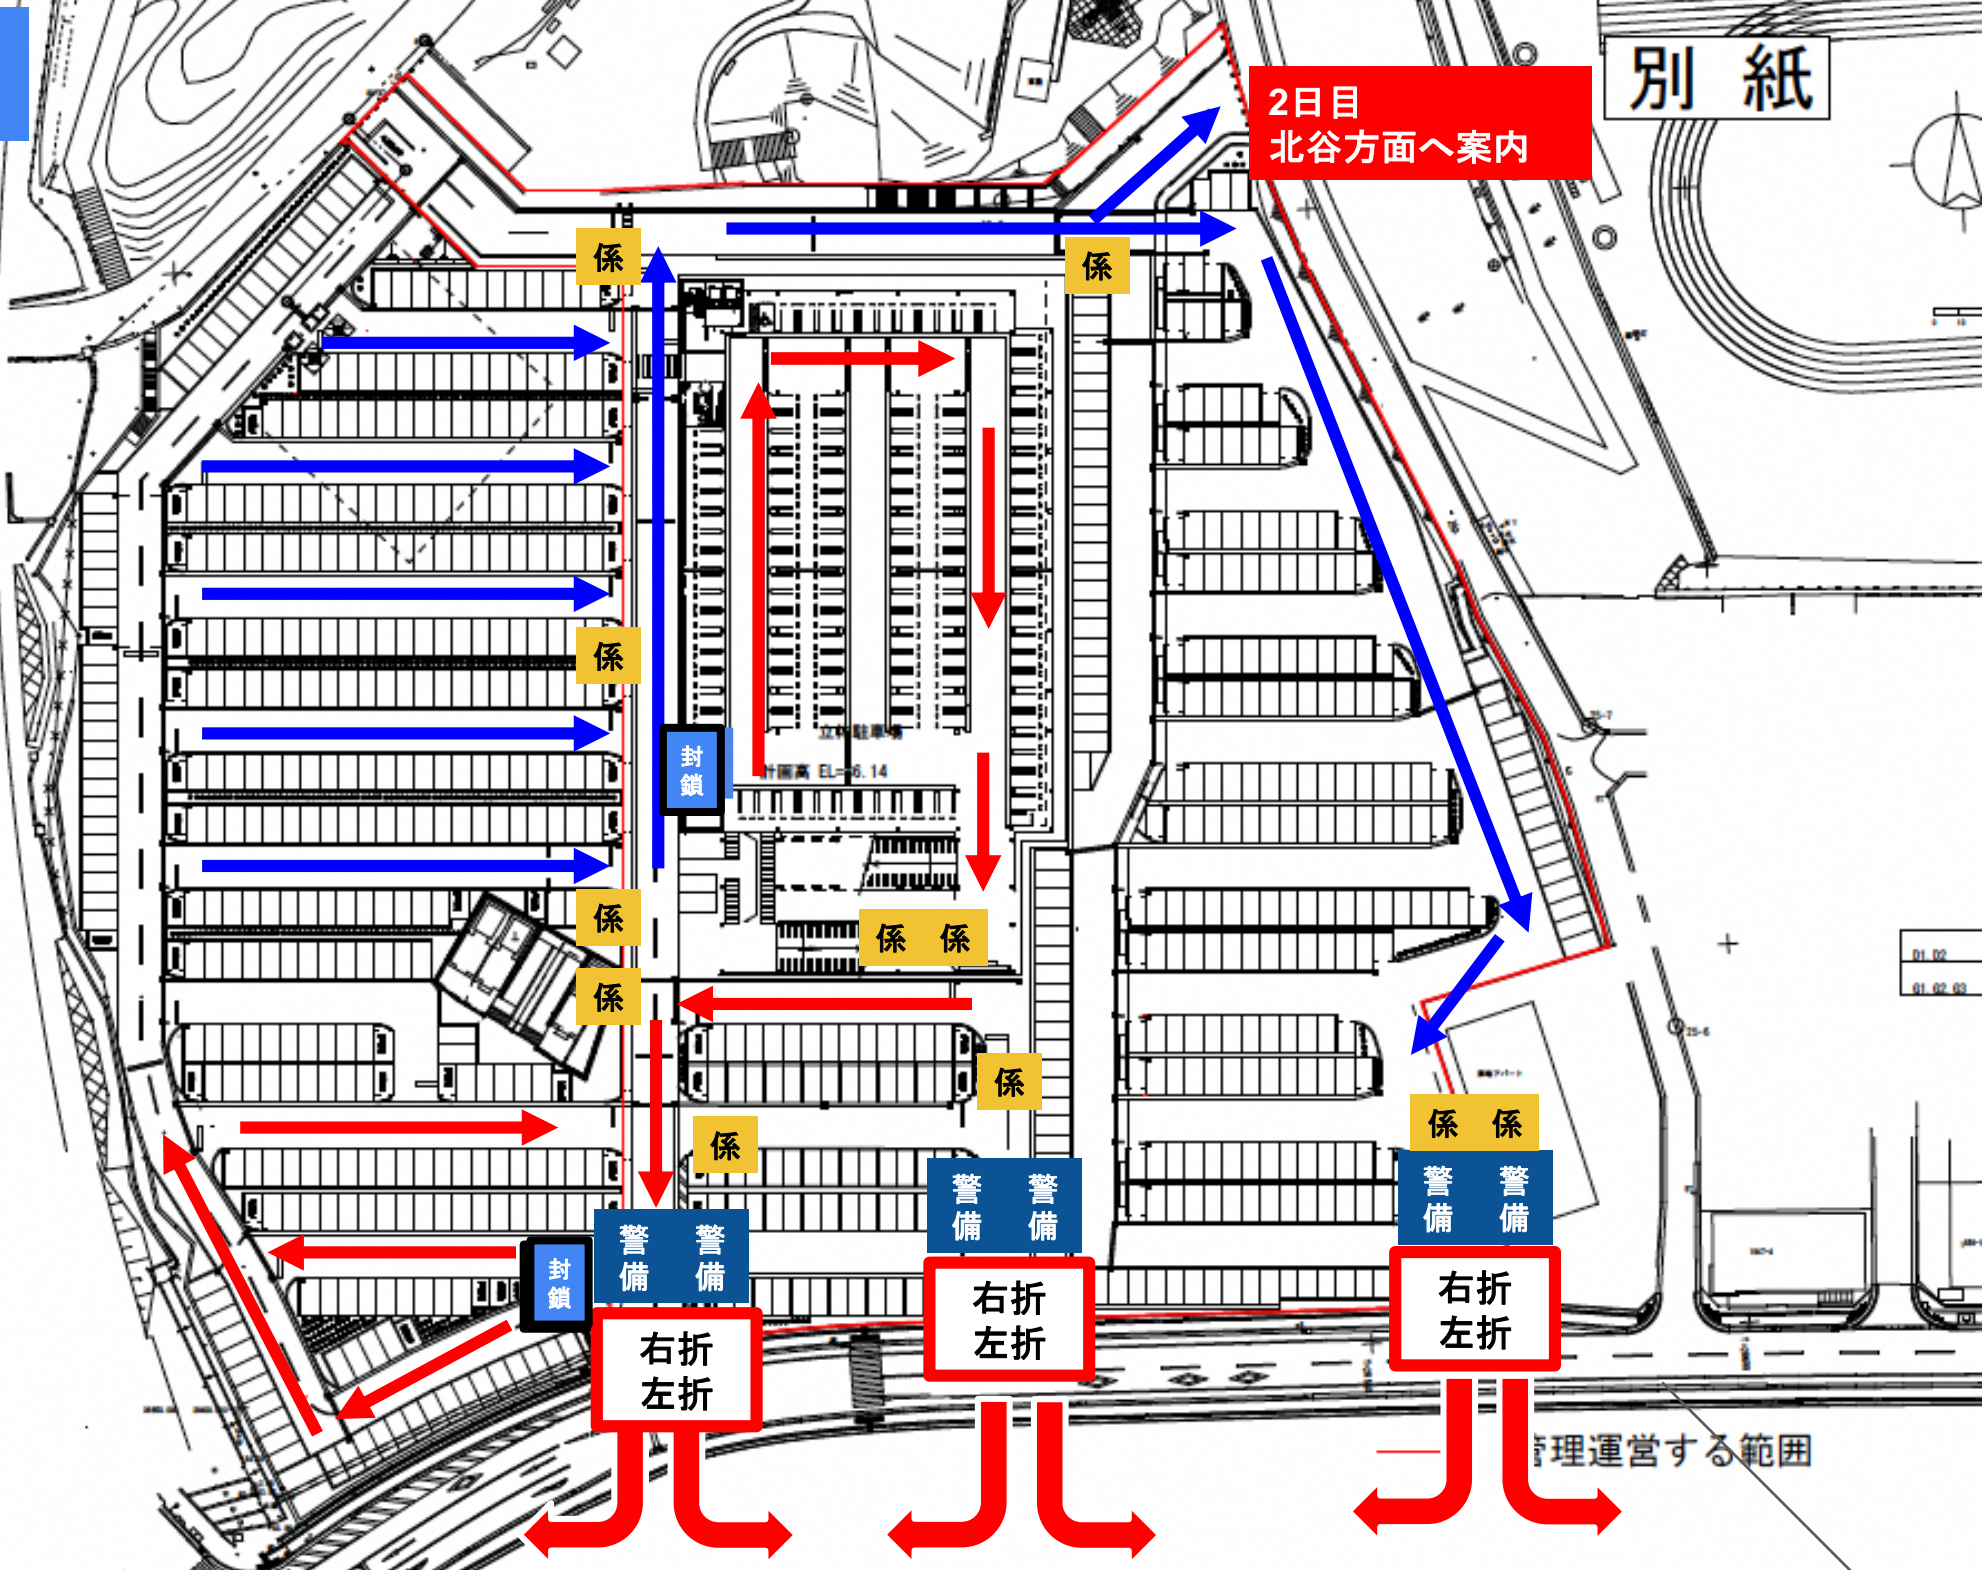

# 退場

別紙

2日目  
北谷方面へ案内

係

係

係

封鎖

係