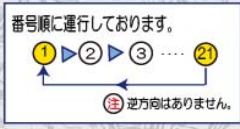

# 西部ルート

- バス停名称
- 写真 バス停オーナー協力企業・事業所さま
- 他ルートへ乗り継ぎます。
- バス車外広告協力企業・事業所さま

No	バス停名称	1便	2便	3便	4便	5便	6便	7便	8便	9便
1	中部興産沖縄市役所前	7:15	8:40	10:00	11:25	12:50	14:10	15:35	17:05	18:40
2	新垣病院前	7:17	8:42	10:02	11:27	12:52	14:12	15:37	17:07	18:42
3	安慶田5丁目	7:18	8:43	10:03	11:28	12:53	14:13	15:38	17:08	18:43
4	沖縄こどもの国	7:23	8:48	10:08	11:33	12:58	14:18	15:43	17:13	18:48
5	島袋小学校	7:26	8:51	10:11	11:36	13:01	14:21	15:46	17:16	18:51
6	プラザハウス前	7:29	8:54	10:14	11:39	13:04	14:24	15:50	17:21	18:54
7	中部徳洲会病院	7:34	8:59	10:19	11:44	13:09	14:29	15:55	17:26	18:59
8	高速山里バス停	7:39	9:04	10:24	11:49	13:14	14:34	16:00	17:32	19:04
9	合名会社総合センター	7:41	9:06	10:26	11:51	13:16	14:36	16:02	17:34	19:06
10	桃山クリニック	7:42	9:07	10:27	11:52	13:17	14:37	16:03	17:35	19:07
11	翔南病院	7:45	9:10	10:30	11:55	13:20	14:40	16:06	17:38	19:10
12	山内自治会	7:48	9:13	10:33	11:58	13:23	14:43	16:09	17:41	19:13
13	山内3丁目	7:49	9:14	10:34	11:59	13:24	14:44	16:10	17:42	19:14
14	安立医院前	7:51	9:16	10:36	12:01	13:26	14:46	16:12	17:44	19:16
15	中部電算フォーム前	7:52	9:17	10:37	12:02	13:27	14:47	16:13	17:45	19:17
16	コザ運動公園	7:53	9:18	10:38	12:03	13:28	14:48	16:14	17:46	19:18
17	レフ沖縄 by ベッセルホテルズ	7:56	9:21	10:41	12:06	13:31	14:51	16:17	17:49	19:21
18	中の町自治会	8:01	9:26	10:46	12:11	13:36	14:56	16:22	17:54	19:26
19	コザ信用金庫胡屋支店前	8:05	9:30	10:50	12:15	13:40	15:00	16:26	17:58	19:30
20	BCコザ(市立図書館)	8:10	9:35	10:55	12:20	13:45	15:05	16:31	18:05	19:35
21	ミュージックタウン	8:14	9:39	10:59	12:24	13:49	15:09	16:39	18:13	19:39
1	(着) 中部興産沖縄市役所前	8:20	9:45	11:05	12:30	13:55	15:15	16:45	18:20	19:45