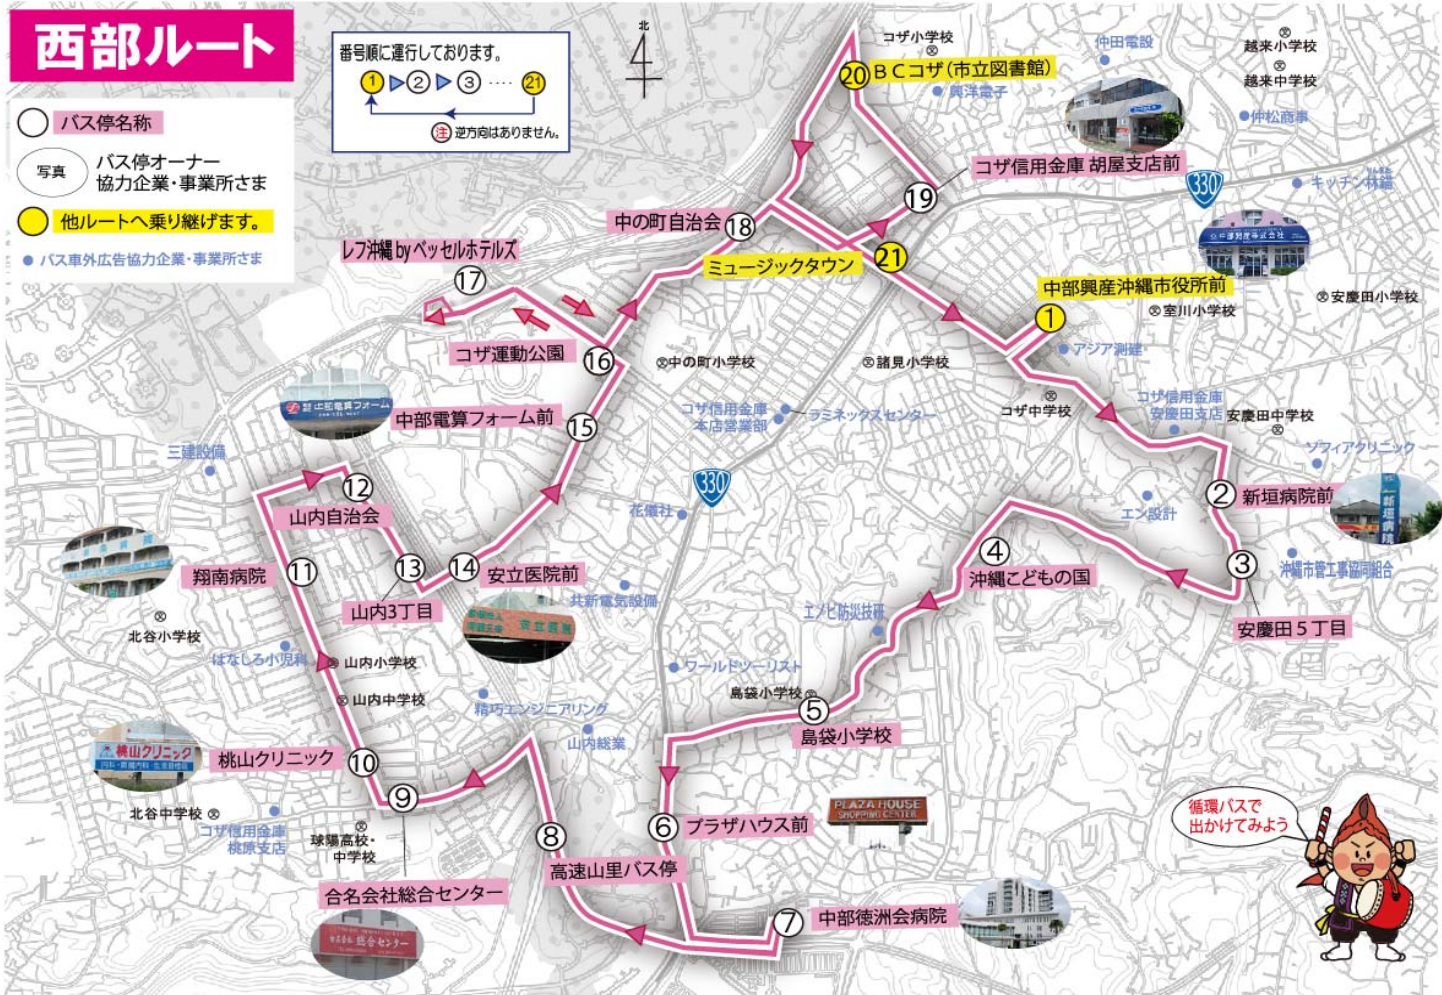

# 西部ルート

- バス停名称
- 写真 バス停オーナー協力企業・事業所さま
- 他ルートへ乗り継ぎます。
- バス車外広告協力企業・事業所さま

No	バス停名称	1便	2便	3便	4便	5便	6便	7便	8便	9便
1	中部興産沖縄市役所前	7:15	8:40	10:00	11:25	12:50	14:10	15:35	17:05	18:40
2	新垣病院前	7:17	8:42	10:02	11:27	12:52	14:12	15:37	17:07	18:42
3	安慶田5丁目	7:18	8:43	10:03	11:28	12:53	14:13	15:38	17:08	18:43
4	沖縄こどもの国	7:23	8:48	10:08	11:33	12:58	14:18	15:43	17:13	18:48
5	島袋小学校	7:26	8:51	10:11	11:36	13:01	14:21	15:46	17:16	18:51
6	プラザハウス前	7:29	8:54	10:14	11:39	13:04	14:24	15:50	17:21	18:54
7	中部徳洲会病院	7:34	8:59	10:19	11:44	13:09	14:29	15:55	17:26	18:59
8	高速山里バス停	7:39	9:04	10:24	11:49	13:14	14:34	16:00	17:32	19:04
9	合名会社総合センター	7:41	9:06	10:26	11:51	13:16	14:36	16:02	17:34	19:06
10	桃山クリニック	7:42	9:07	10:27	11:52	13:17	14:37	16:03	17:35	19:07
11	翔南病院	7:45	9:10	10:30	11:55	13:20	14:40	16:06	17:38	19:10
12	山内自治会	7:48	9:13	10:33	11:58	13:23	14:43	16:09	17:41	19:13
13	山内3丁目	7:49	9:14	10:34	11:59	13:24	14:44	16:10	17:42	19:14
14	安立医院前	7:51	9:16	10:36	12:01	13:26	14:46	16:12	17:44	19:16
15	中部電算フォーム前	7:52	9:17	10:37	12:02	13:27	14:47	16:13	17:45	19:17
16	コザ運動公園	7:53	9:18	10:38	12:03	13:28	14:48	16:14	17:46	19:18
17	レフ沖縄 by ベッセルホテルズ	7:56	9:21	10:41	12:06	13:31	14:51	16:17	17:49	19:21
18	中の町自治会	8:01	9:26	10:46	12:11	13:36	14:56	16:22	17:54	19:26
19	コザ信用金庫胡屋支店前	8:05	9:30	10:50	12:15	13:40	15:00	16:26	17:58	19:30
20	BCコザ(市立図書館)	8:10	9:35	10:55	12:20	13:45	15:05	16:31	18:05	19:35
21	ミュージックタウン	8:14	9:39	10:59	12:24	13:49	15:09	16:39	18:13	19:39
1	(着) 中部興産沖縄市役所前	8:20	9:45	11:05	12:30	13:55	15:15	16:45	18:20	19:45

・土曜日の1便の運行はございません。 ・日曜、祝日および1月1日～1月3日の運行はございません。