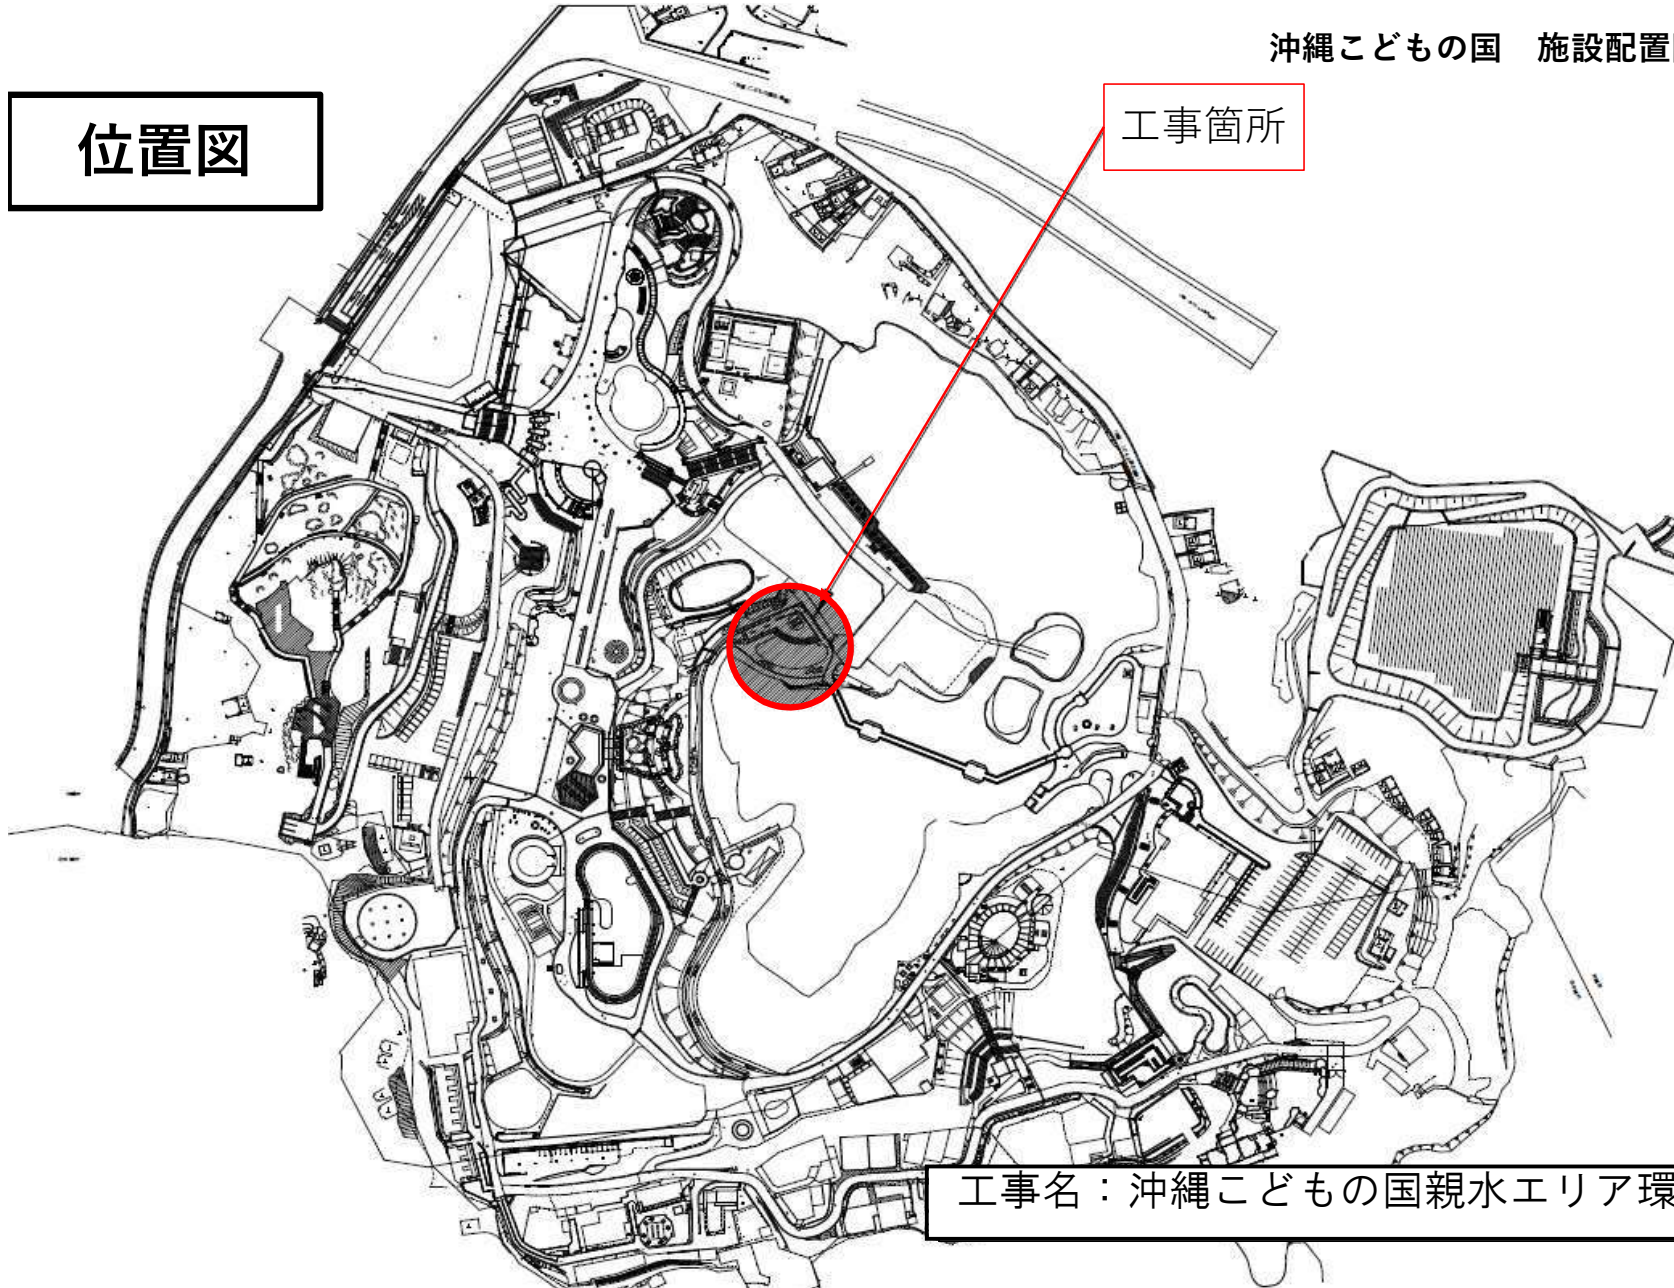

沖縄こどもの国 施設配置図

位置図

工事箇所

工事名：沖縄こどもの国親水エリア環境演出整備工事