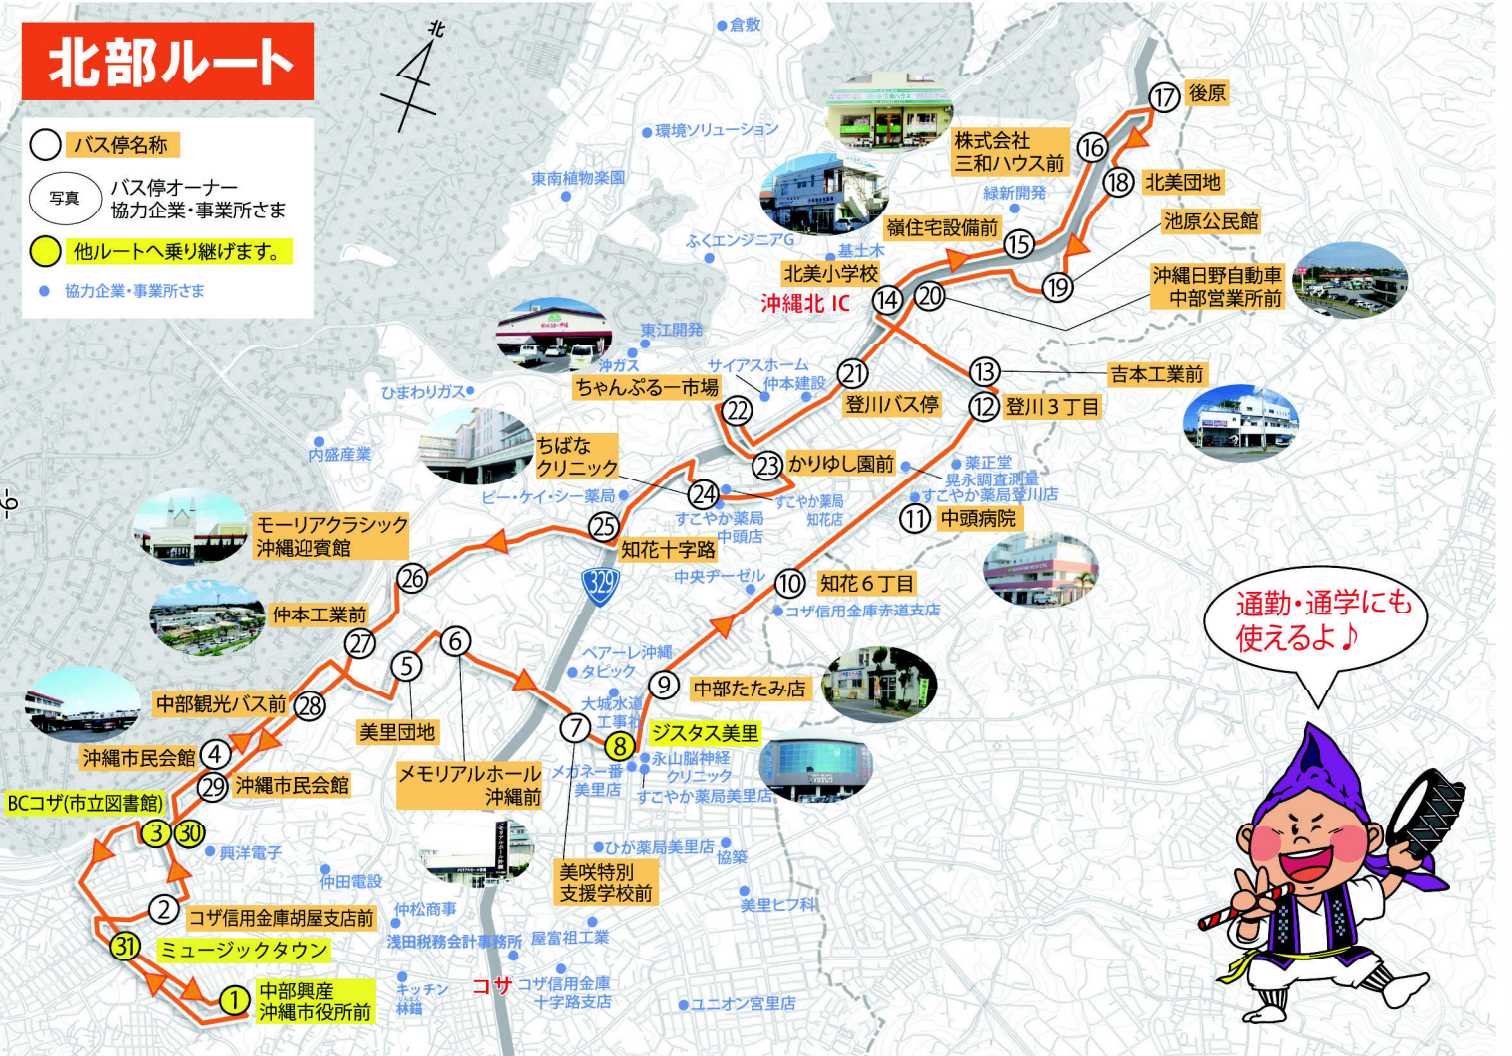

北部ルート

- バス停名称
- 写真 バス停オーナー 協力企業・事業所さま
- 他ルートへ乗り継ぎます。
- 協力企業・事業所さま

No	バス停名称	1便	2便	3便	4便	5便	6便	7便
1	中部興産 沖縄市役所前	-	-	-	-	-	-	-
2	コザ信用金庫 胡屋支店前	8:26	8:36	10:18	12:04	13:40	15:36	17:34
3	BCコザ(市立図書館) ※建物向かい側	8:38	8:38	10:26	12:12	13:48	15:44	17:44
4	沖繩市民会館 ※登川方面行	8:40	8:40	10:30	12:16	13:52	15:48	17:46
5	美里団地	8:44	8:44	10:34	12:20	13:56	15:52	17:52
6	メモリアルホール 沖繩前	8:46	8:46	10:36	12:22	13:58	15:54	17:54
7	美咲特別支援学校前	8:50	8:50	10:38	12:24	14:00	15:56	17:58
8	ジスタス美里	8:51	8:51	10:39	12:25	14:01	15:57	17:59
9	中部たみ店	8:53	8:53	10:41	12:27	14:03	15:59	18:01
10	知花6丁目	8:56	8:56	10:43	12:29	14:05	16:02	18:05
11	中頭病院	8:59	8:59	10:45	12:31	14:07	16:05	18:09
12	登川3丁目	9:01	9:01	10:47	12:33	14:09	16:07	18:11
13	吉本工業前	9:03	9:03	10:49	12:35	14:11	16:09	18:13
14	北美小学校	9:06	9:06	10:52	12:38	14:14	16:13	18:16
15	嶺住宅設備前	9:07	9:07	10:53	12:39	14:15	16:14	18:17
16	株式会社三和ハウス前	9:08	9:08	10:54	12:40	14:16	16:15	18:18
17	後原	(始発) 7:25	9:10	10:56	12:42	14:18	16:17	18:22 (終点)
18	北美団地	9:12	9:12	10:58	12:44	14:20	16:19	-
19	池原公民館	9:13	9:13	10:59	12:45	14:21	16:20	-
20	沖繩日野自動車 中部営業所前	9:15	9:15	11:01	12:47	14:23	16:23	-
21	登川バス停	9:17	9:17	11:03	12:49	14:25	16:25	-
22	ちゃんぶるー市場	9:23	9:23	11:09	12:55	14:31	16:31	-
23	かりゆし園前	9:28	9:28	11:14	13:00	14:36	16:37	-
24	ちばなクリニック	9:49	9:49	11:16	13:02	14:38	16:39	-
25	知花十字路	9:53	9:53	11:19	13:05	14:41	16:44	-
26	モーリアクラシック 沖繩迎賓館	9:55	9:55	11:21	13:07	14:43	16:47	-
27	仲本工業前	9:58	9:58	11:24	13:10	14:46	16:52	-
28	中部観光バス前	9:59	9:59	11:25	13:11	14:47	16:53	-
29	沖繩市民会館 ※市役所方面行	8:01	9:41	11:27	13:13	14:49	16:55	-
30	BCコザ(市立図書館) ※建物向かい側	8:03	9:43	11:29	13:15	14:51	16:57	-
31	ミュージックタウン	8:09	9:47	11:33	13:19	14:55	17:03	-
1	(着) 中部興産 沖繩市役所前	8:16	9:53	11:39	13:25	15:01	17:09	-

・土曜日の1便、2便の運行はございません。 ・日曜、祝日および1月1日～1月3日の運行はございません。