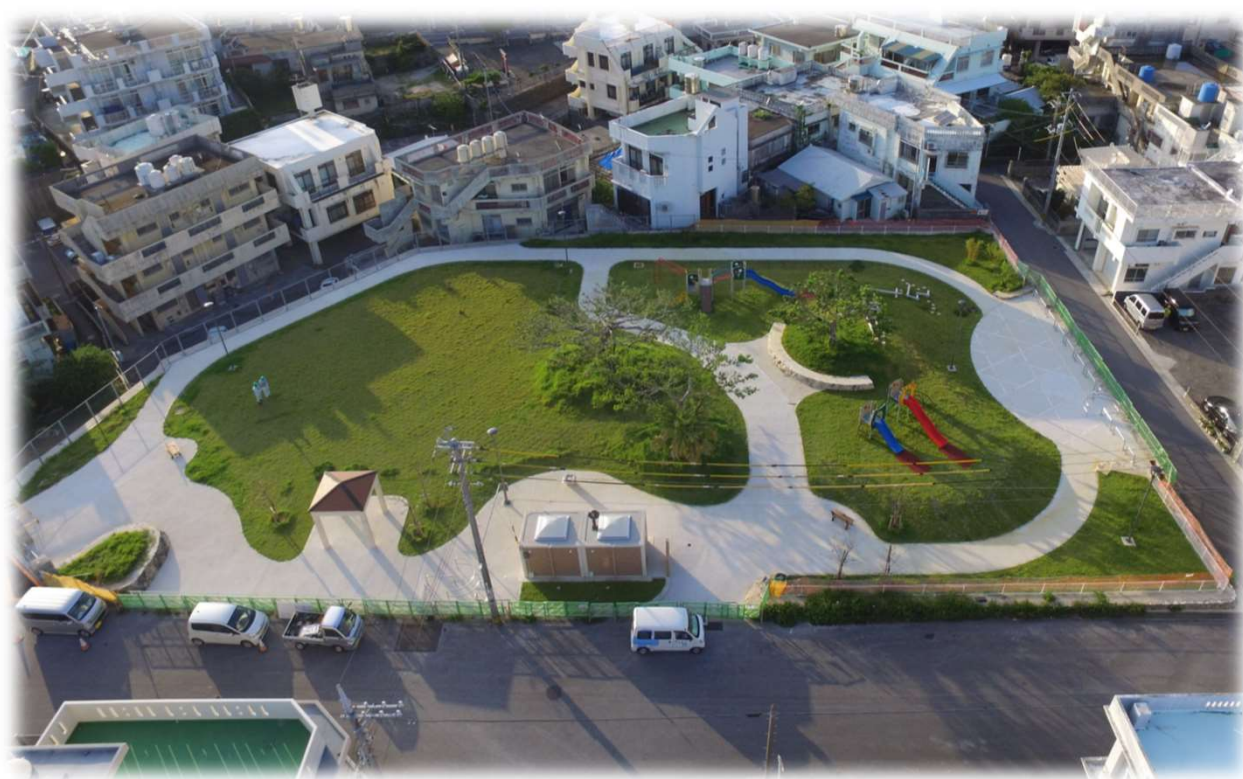

上地第一公園がリニューアルしました！

令和2年度から公園を閉鎖して再整備工事を進めてきました上地第一公園について、工事が完了し、令和4年11月10日（木）より再開園いたしました。

施設の老朽化や見通しの悪さなどを改善し、安心・安全に利用できるよう、再整備を行っています。

リニューアルした公園にぜひ遊びに来てください。

◆入口付近

更新前

更新後

◆公園内

更新前

更新後

◆公園外部

更新前

更新後

◆遊具

◆トイレ

◆四阿

◆石積ベンチ

◆水飲み

◆ベンチ