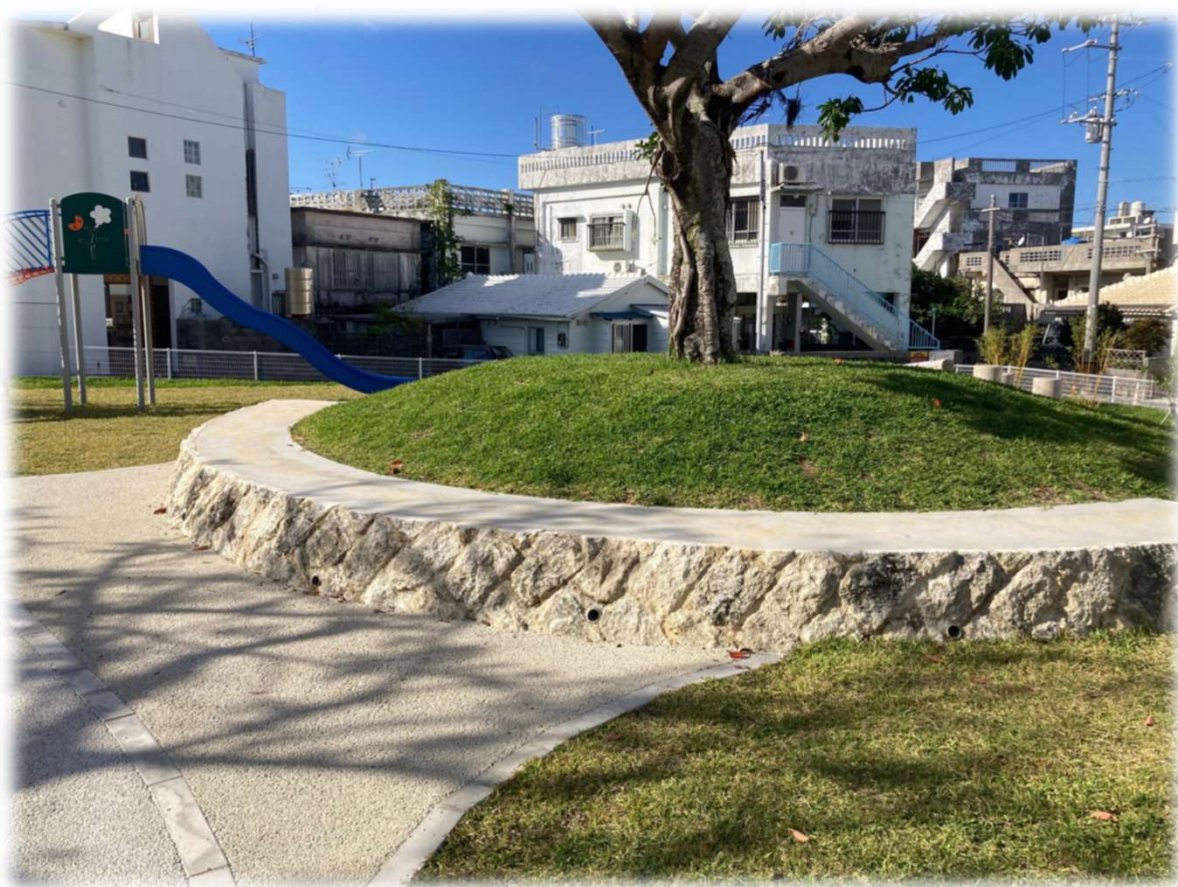

上地第一公園がリニューアルしました！

令和2年度から公園を閉鎖して再整備工事を進めてきました上地第一公園について、工事が完了し、令和4年11月10日（木）より再開園いたしました。

施設の老朽化や見通しの悪さなどを改善し、安心・安全に利用できるよう、再整備を行っています。

リニューアルした公園にぜひ遊びに来てください。

◆入口付近

更新前

更新後

◆公園内

更新前

更新後

◆公園外部

更新前

更新後

◆遊具

◆トイレ

◆四阿

◆石積ベンチ

◆水飲み

◆ベンチ