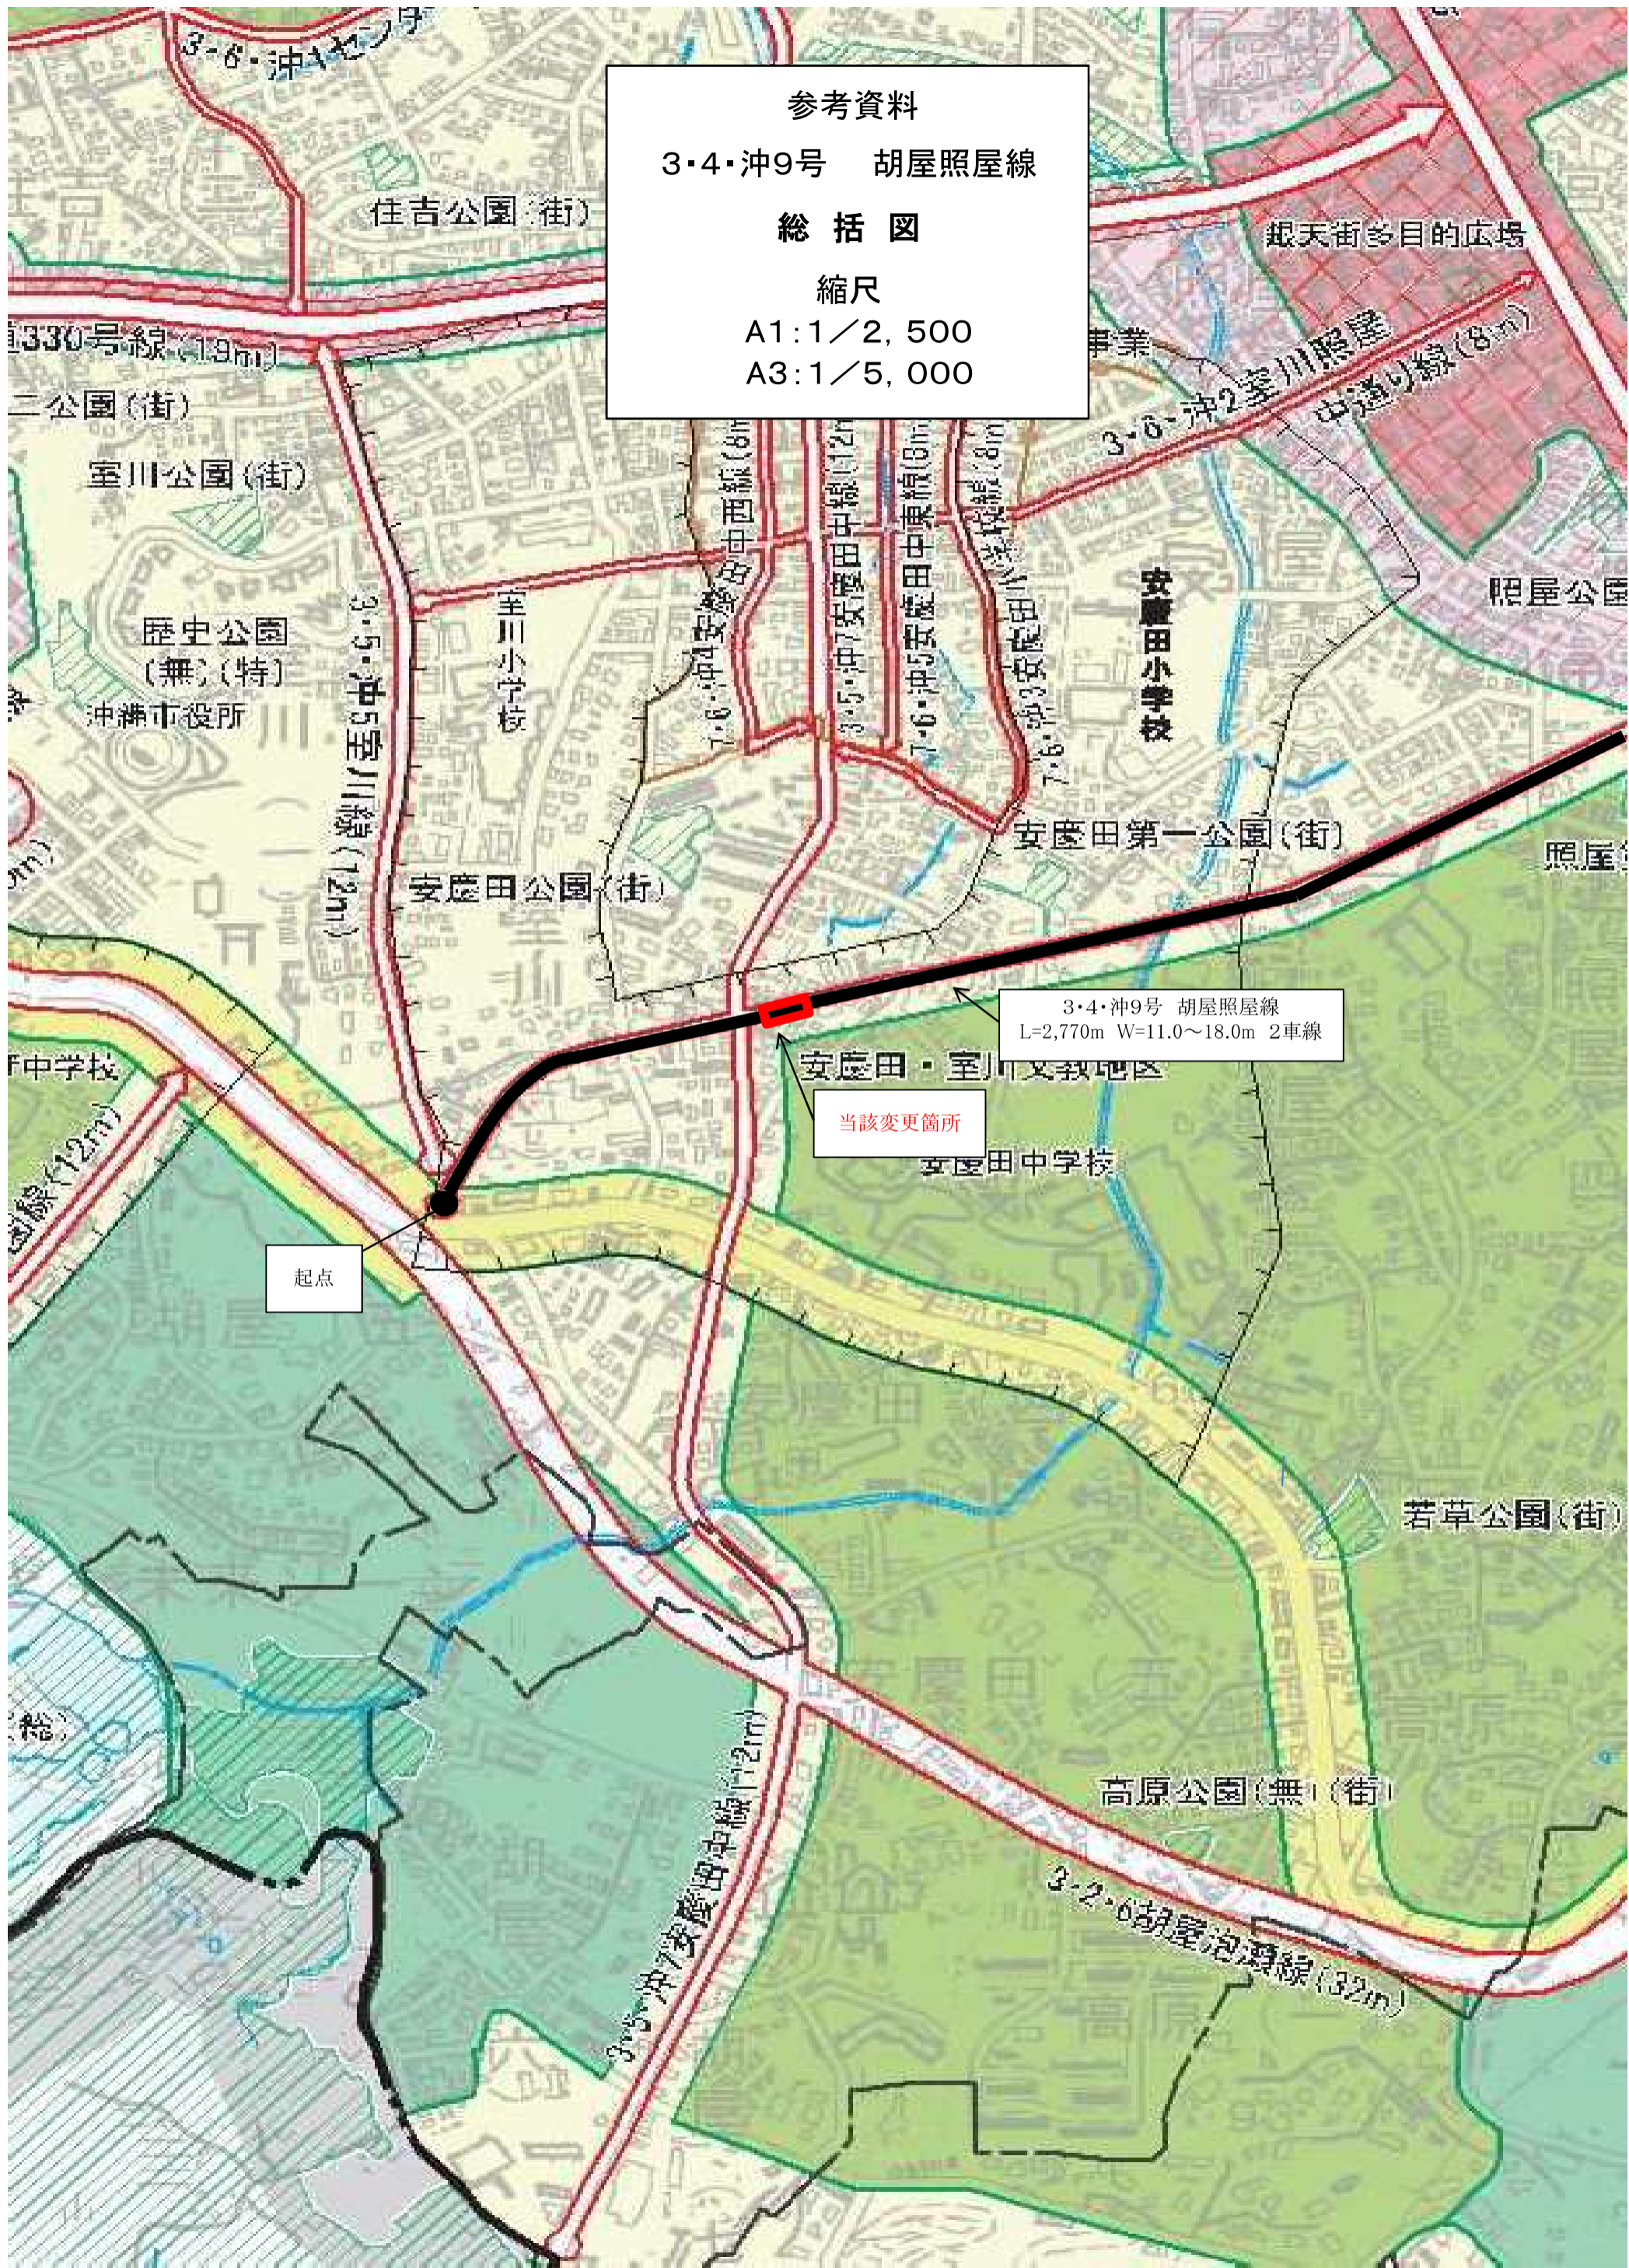

参考資料
3・4・沖9号 胡屋照屋線
總括圖
縮尺
A1:1/2,500
A3:1/5,000

起点

3・4・沖9号 胡屋照屋線
L=2,770m W=11.0~18.0m 2車線

当該變更箇所

安慶田・室川文教地区

若草公園(街)

高原公園(無)(街)

銀天街多目的広場

安慶田小學校

安慶田中學校

住吉公園(街)

室川公園(街)

歴史公園(無)(特)

安慶田公園(街)

安慶田第一公園(街)

照屋公園

照屋公園

3・5・沖7安慶田中線(12m)

3・2・6胡屋泡瀬線(32m)

3・5・沖5室川線(12m)

7・8・沖4安慶田中西線(8m)

3・5・沖7安慶田中線(12m)

7・6・沖5安慶田中東線(8m)

7・6・沖3安慶田中西線(8m)

3・6・沖2室川照屋線

中通り線(8m)

3・6・沖1七尾線

330号線(19m)

二公園(街)

沖湊市役所

F中学校

(給)