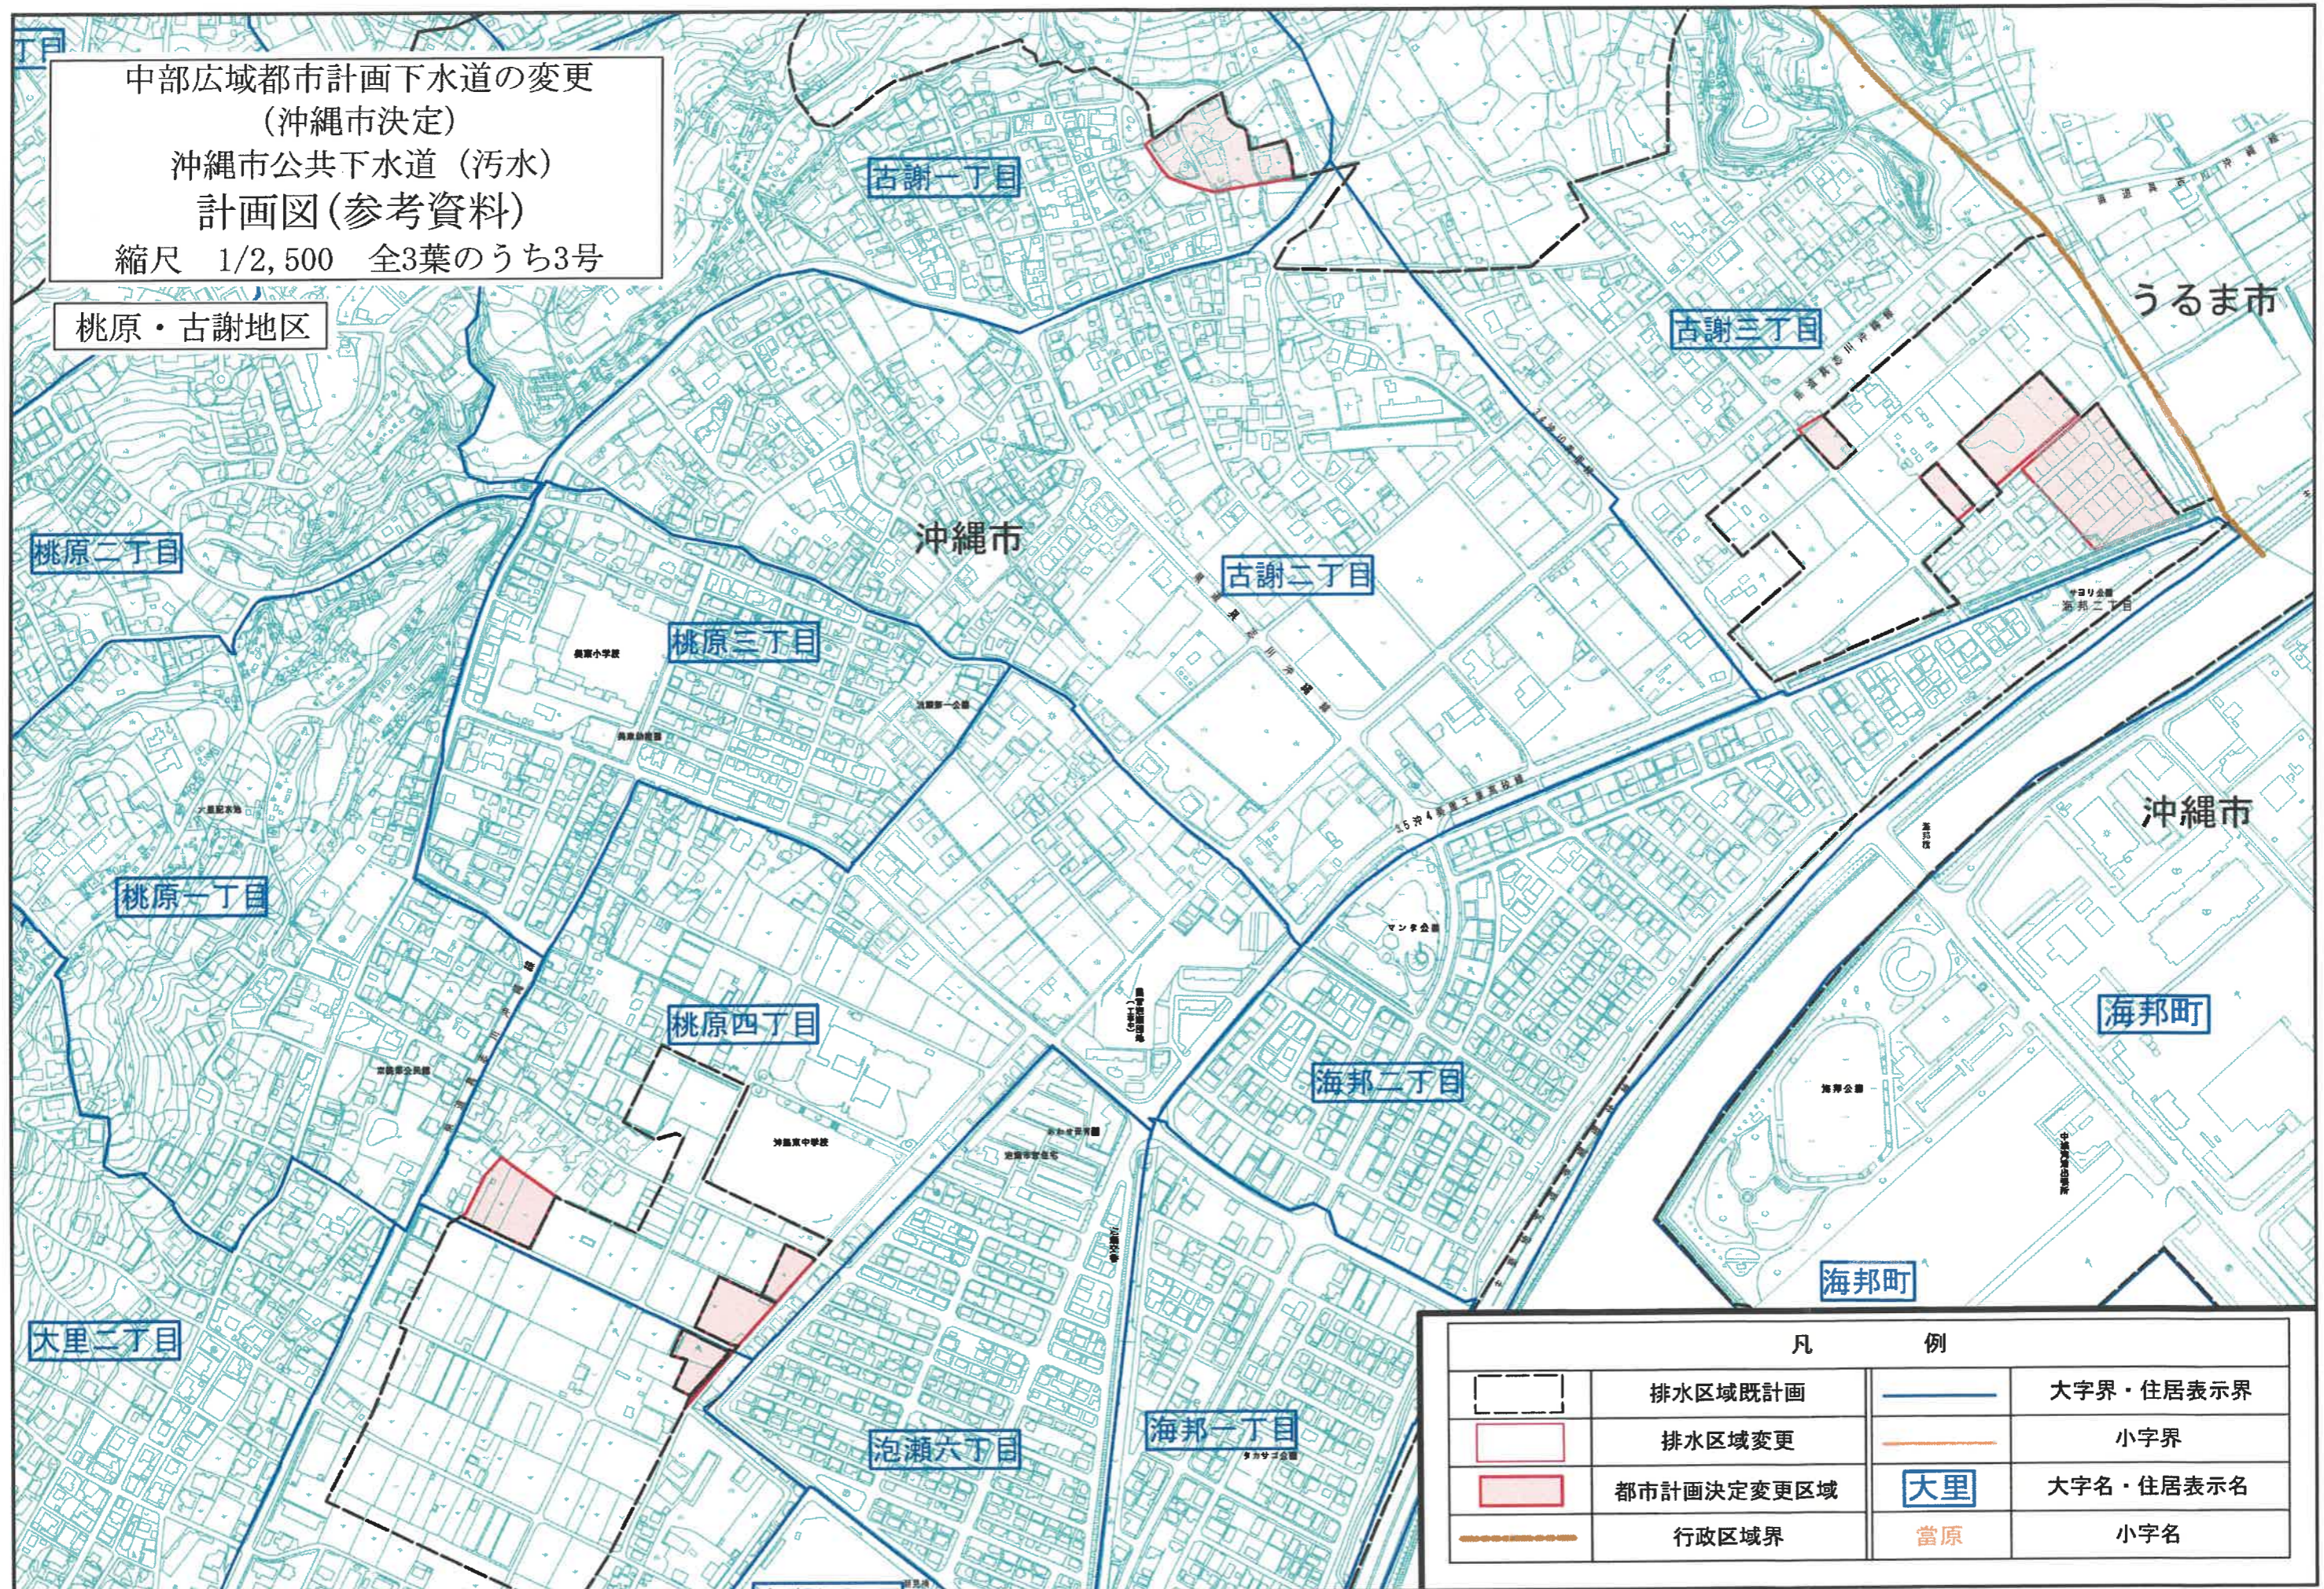

中部広域都市計画下水道の変更
 (沖縄市決定)
 沖縄市公共下水道(汚水)
 計画図(参考資料)
 縮尺 1/2,500 全3葉のうち1号

凡		例	
	排水区域既計画		大字界・住居表示界
	排水区域変更		小字界
	都市計画決定変更区域		大字名・住居表示名
	廃止区域		小字名
	行政区域界		

中部広域都市計画下水道の変更
 (沖縄市決定)
 沖縄市公共下水道(汚水)
 計画図(参考資料)
 縮尺 1/2,500 全3葉のうち2号

登川地区
 沖縄市

凡		例	
	排水区域既計画		大字界・住居表示界
	排水区域変更		小字界
	都市計画決定変更区域		大字名・住居表示名
	行政区境界		小字名

中部広域都市計画下水道の変更
 (沖縄市決定)
 沖縄市公共下水道(汚水)
 計画図(参考資料)
 縮尺 1/2,500 全3葉のうち3号

桃原・古謝地区

凡		例	
	排水区域既計画		大字界・住居表示界
	排水区域変更		小字界
	都市計画決定変更区域	大里	大字名・住居表示名
	行政区域界	當原	小字名