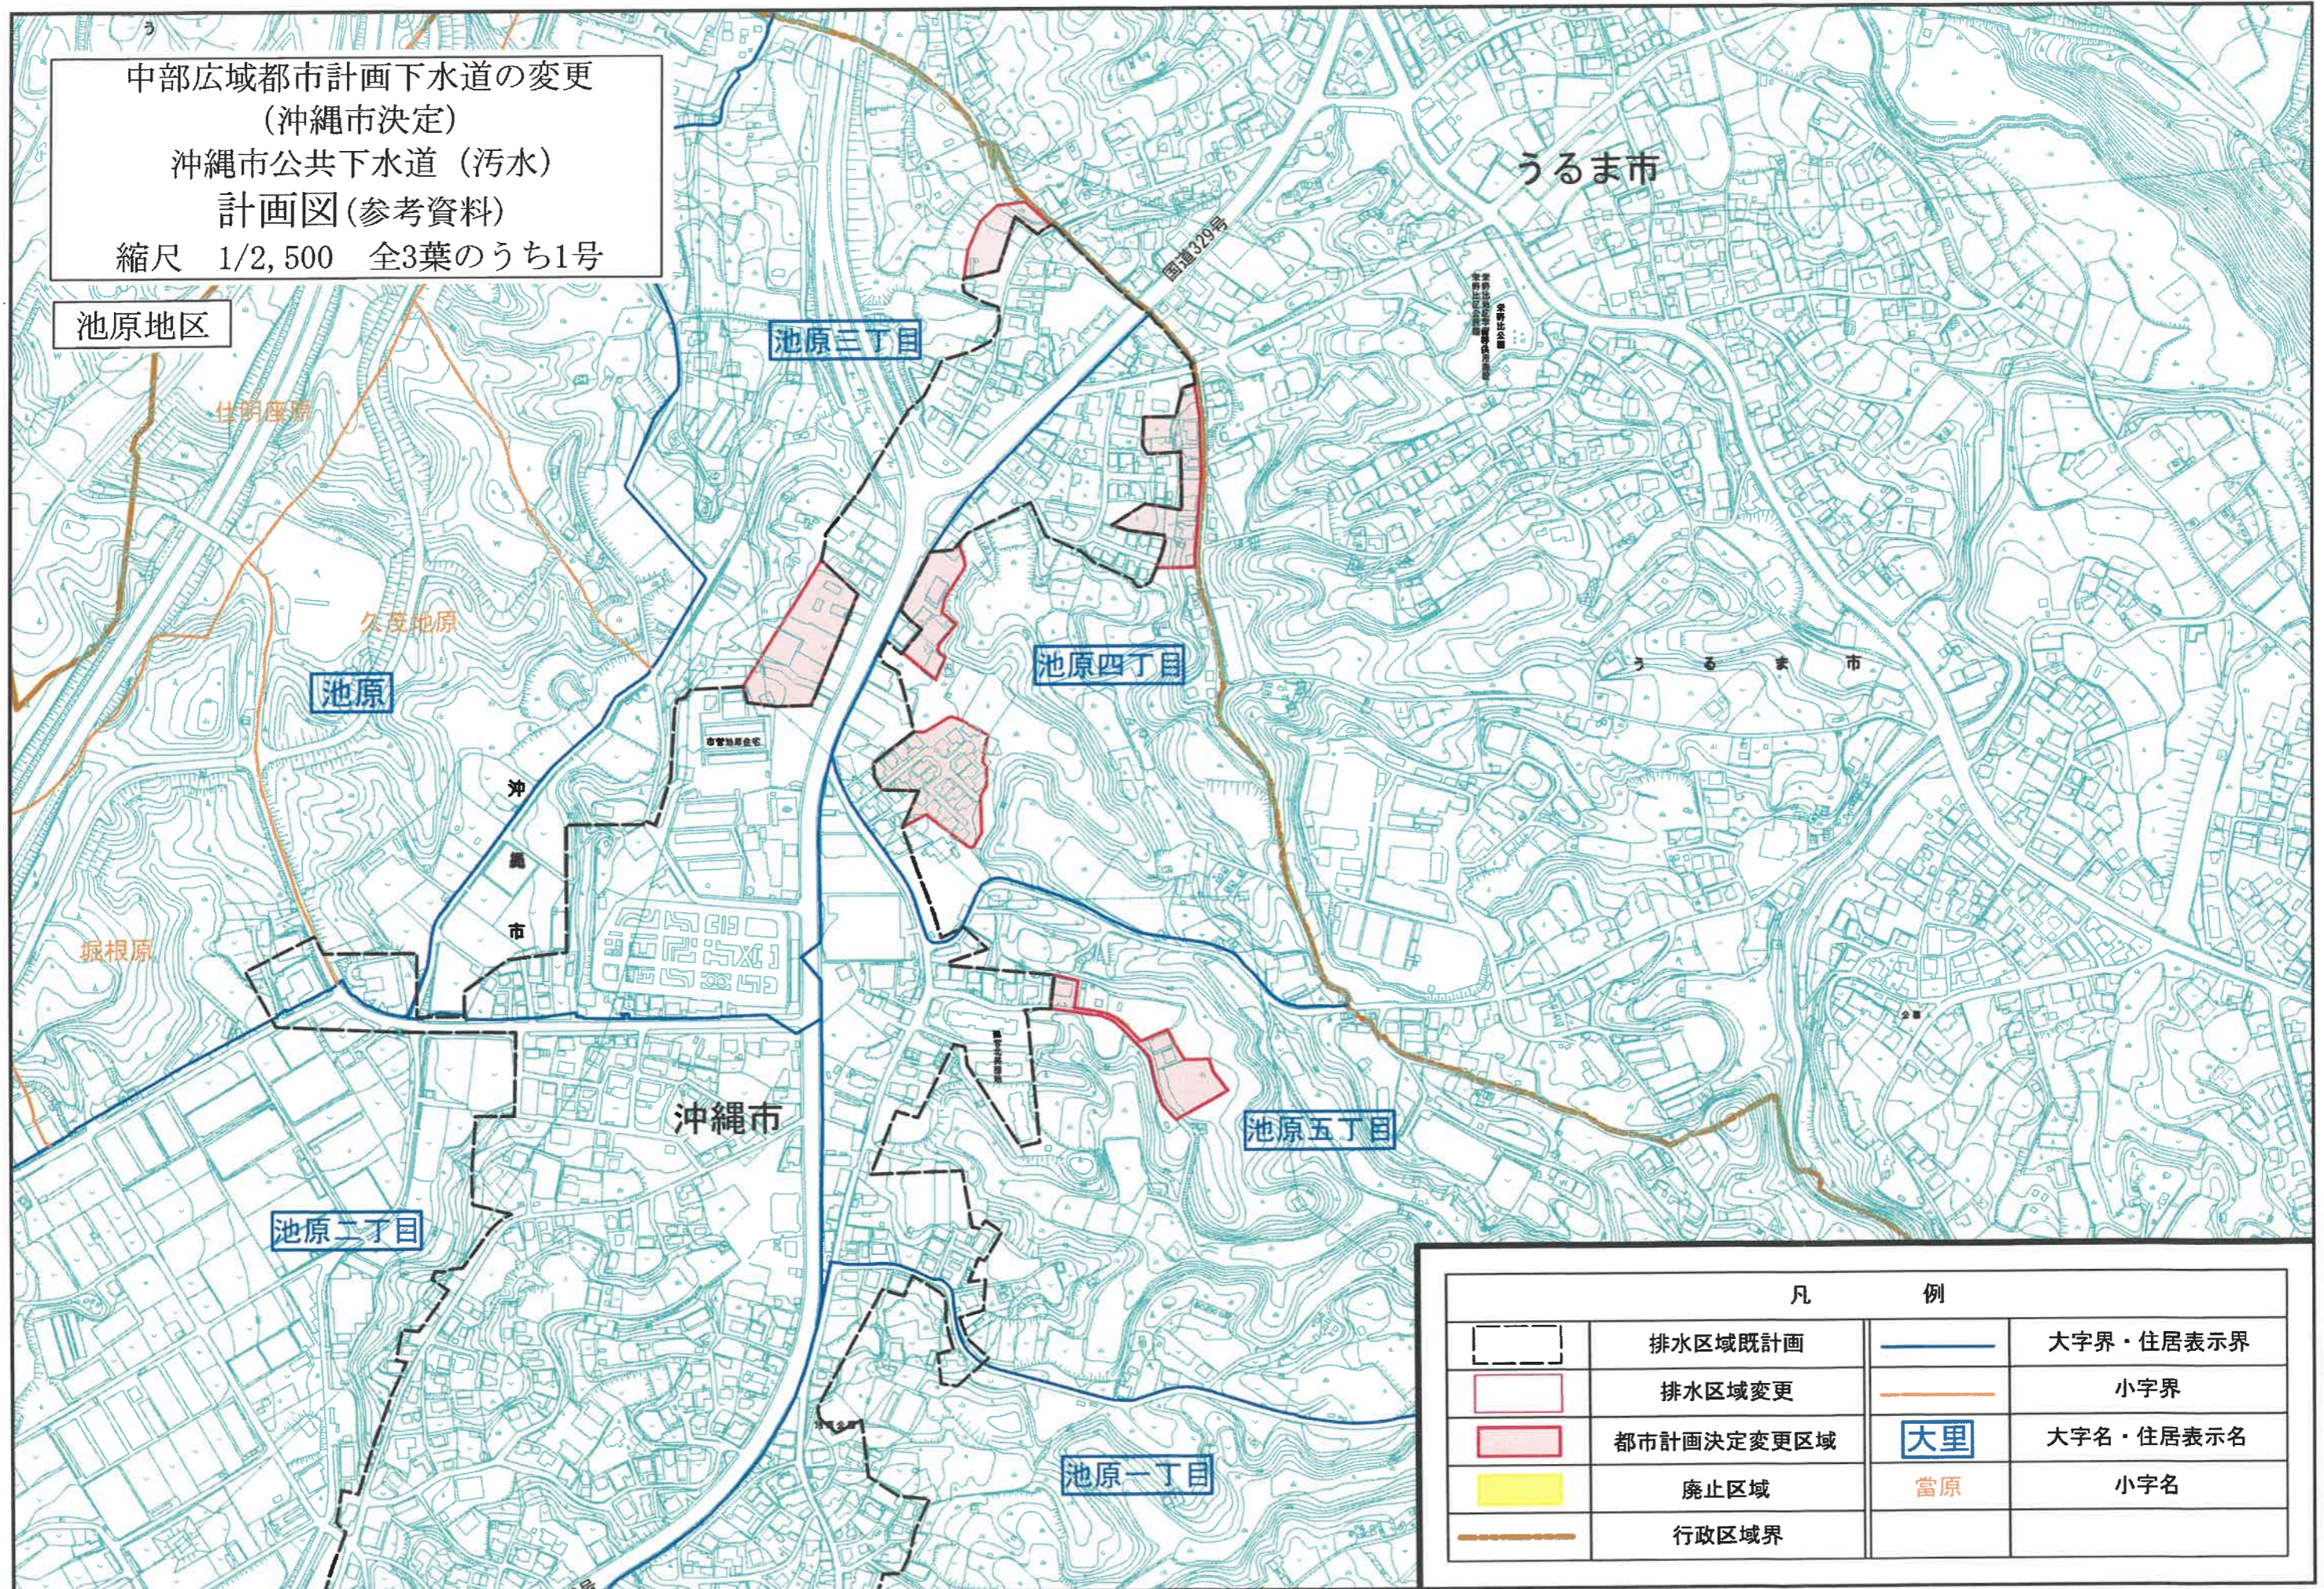

中部広域都市計画下水道の変更
 (沖縄市決定)
 沖縄市公共下水道(汚水)
 計画図(参考資料)
 縮尺 1/2,500 全3葉のうち1号

凡		例	
	排水区域既計画		大字界・住居表示界
	排水区域変更		小字界
	都市計画決定変更区域		大字名・住居表示名
	廃止区域		小字名
	行政区域界		

中部広域都市計画下水道の変更
 (沖縄市決定)
 沖縄市公共下水道(汚水)
 計画図(参考資料)
 縮尺 1/2,500 全3葉のうち2号

登川地区
 沖縄市

凡		例	
	排水区域既計画		大字界・住居表示界
	排水区域変更		小字界
	都市計画決定変更区域		大字名・住居表示名
	行政区境界		小字名

中部広域都市計画下水道の変更
 (沖縄市決定)
 沖縄市公共下水道(汚水)
 計画図(参考資料)
 縮尺 1/2,500 全3葉のうち3号

桃原・古謝地区

凡		例	
	排水区域既計画		大字界・住居表示界
	排水区域変更		小字界
	都市計画決定変更区域	大里	大字名・住居表示名
	行政区域界	當原	小字名