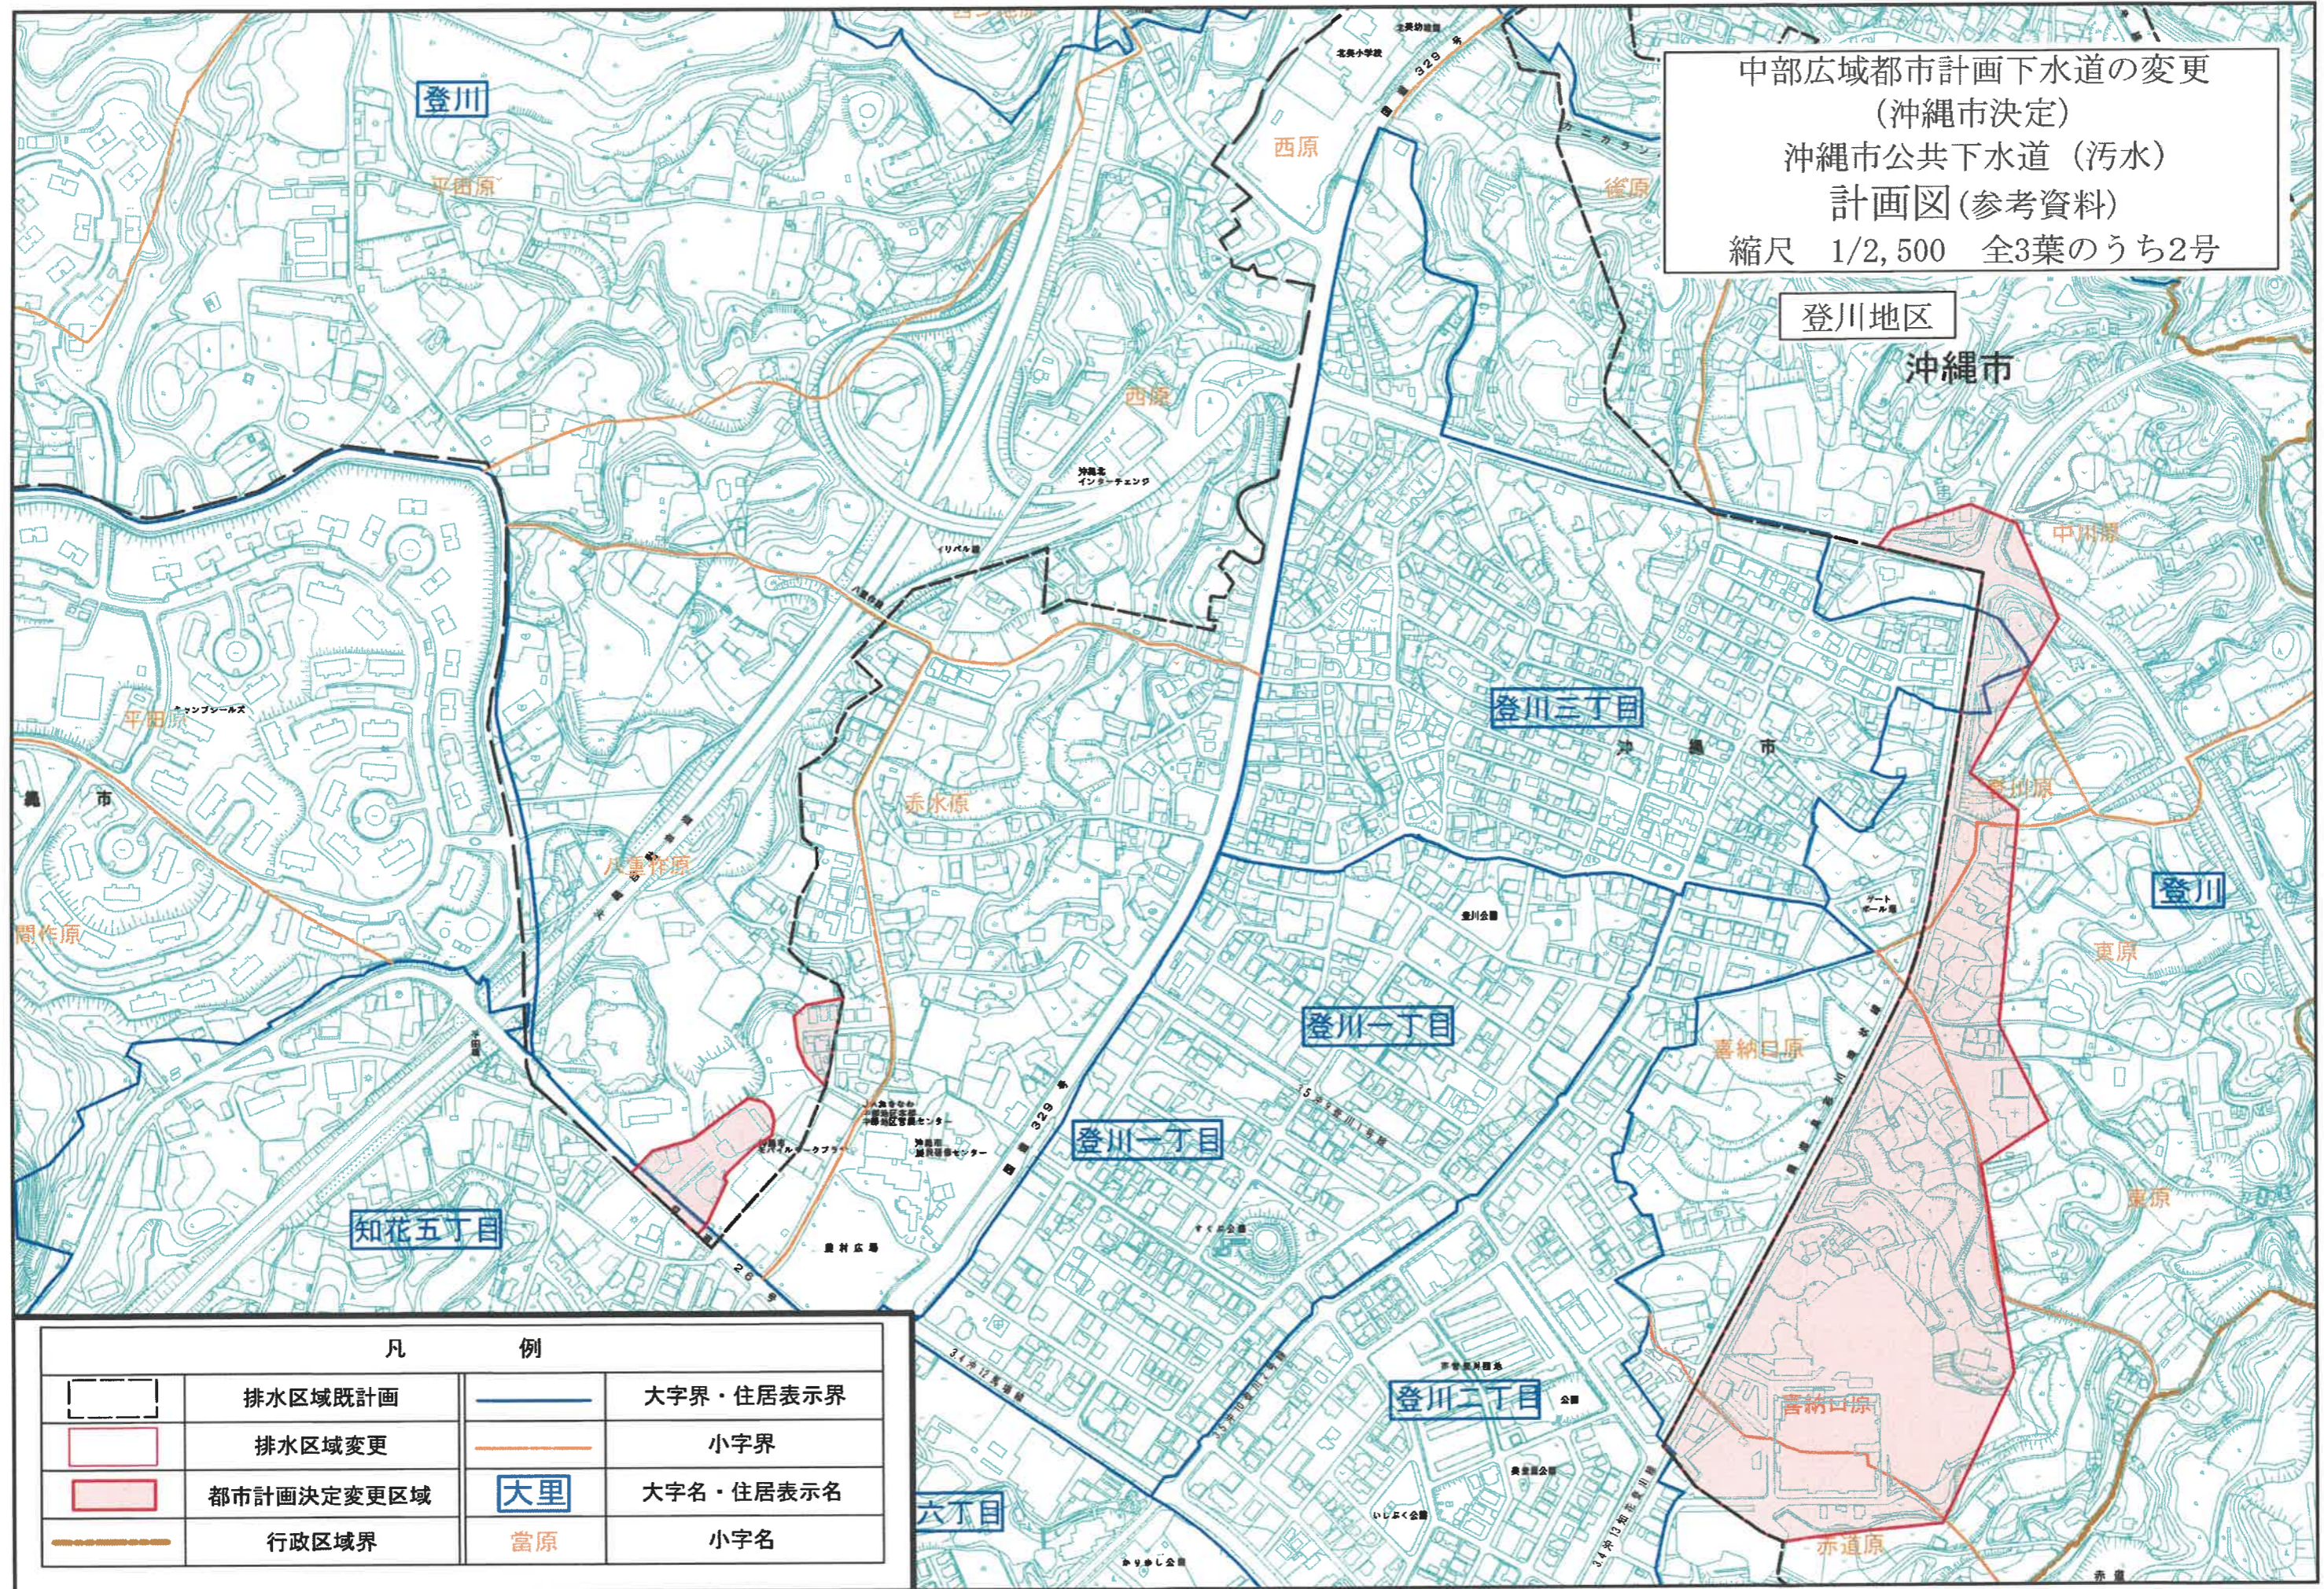

中部広域都市計画下水道の変更
 (沖縄市決定)
 沖縄市公共下水道(汚水)
 計画図(参考資料)
 縮尺 1/2,500 全3葉のうち1号

凡		例	
	排水区域既計画		大字界・住居表示界
	排水区域変更		小字界
	都市計画決定変更区域		大字名・住居表示名
	廃止区域		小字名
	行政区域界		

中部広域都市計画下水道の変更
 (沖縄市決定)
 沖縄市公共下水道(汚水)
 計画図(参考資料)
 縮尺 1/2,500 全3葉のうち2号

登川地区
 沖縄市

凡		例	
	排水区域既計画		大字界・住居表示界
	排水区域変更		小字界
	都市計画決定変更区域		大字名・住居表示名
	行政区境界		小字名

中部広域都市計画下水道の変更
 (沖縄市決定)
 沖縄市公共下水道(汚水)
 計画図(参考資料)
 縮尺 1/2,500 全3葉のうち3号

桃原・古謝地区

凡		例	
	排水区域既計画		大字界・住居表示界
	排水区域変更		小字界
	都市計画決定変更区域	大里	大字名・住居表示名
	行政区域界	當原	小字名