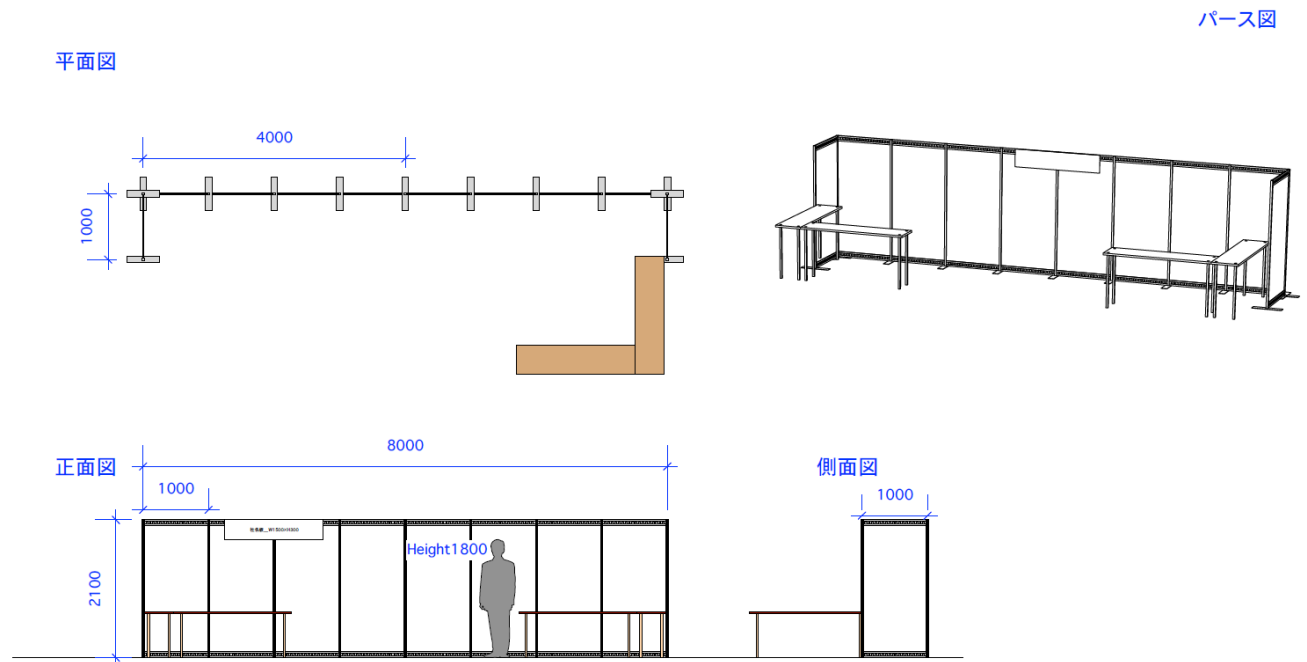

出展ブース仕様〈屋内：体育館・多目的運動場〉

■ 1小間

基本設備：テーブル2台・イス2脚

社名板サイズ：W1200×H300

電気：ダブルコンセント1個×1500W

机サイズ：W1800×D450

■ 2小間

基本設備：テーブル4台・イス4脚

社名板サイズ：W1200×H300

電気：ダブルコンセント2個×3000W

机サイズ：W1800×D450