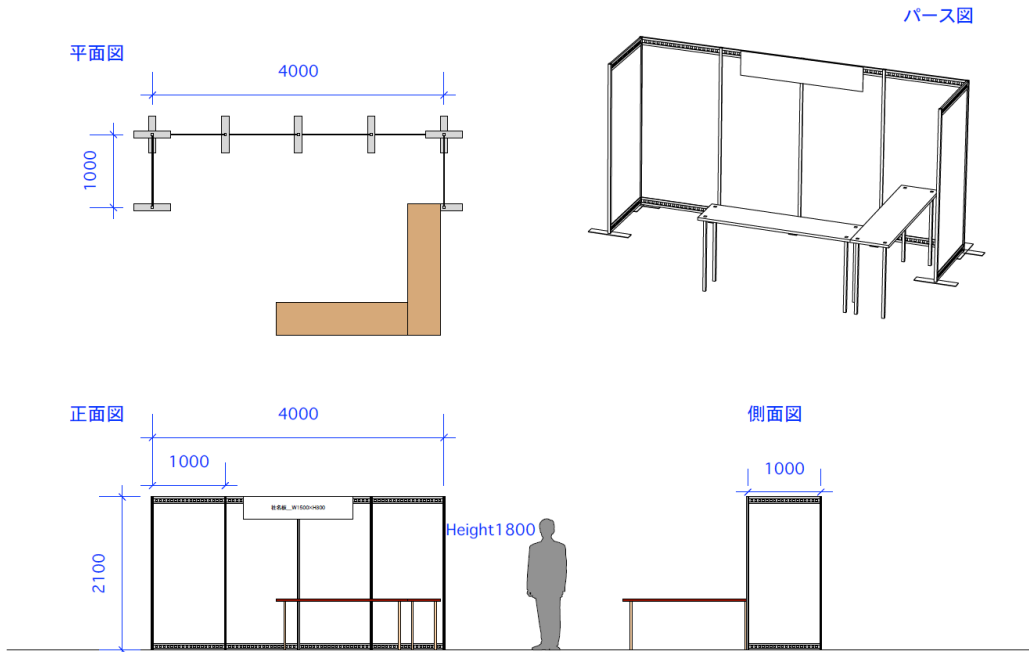

出展ブース仕様〈屋内：体育館・多目的運動場〉

■ 1小間

基本設備：テーブル2台・イス2脚

社名板サイズ：W1200×H300

電気：ダブルコンセント1個×1500W

机サイズ：W1800×D450

■ 2小間

基本設備：テーブル4台・イス4脚

社名板サイズ：W1200×H300

電気：ダブルコンセント2個×3000W

机サイズ：W1800×D450