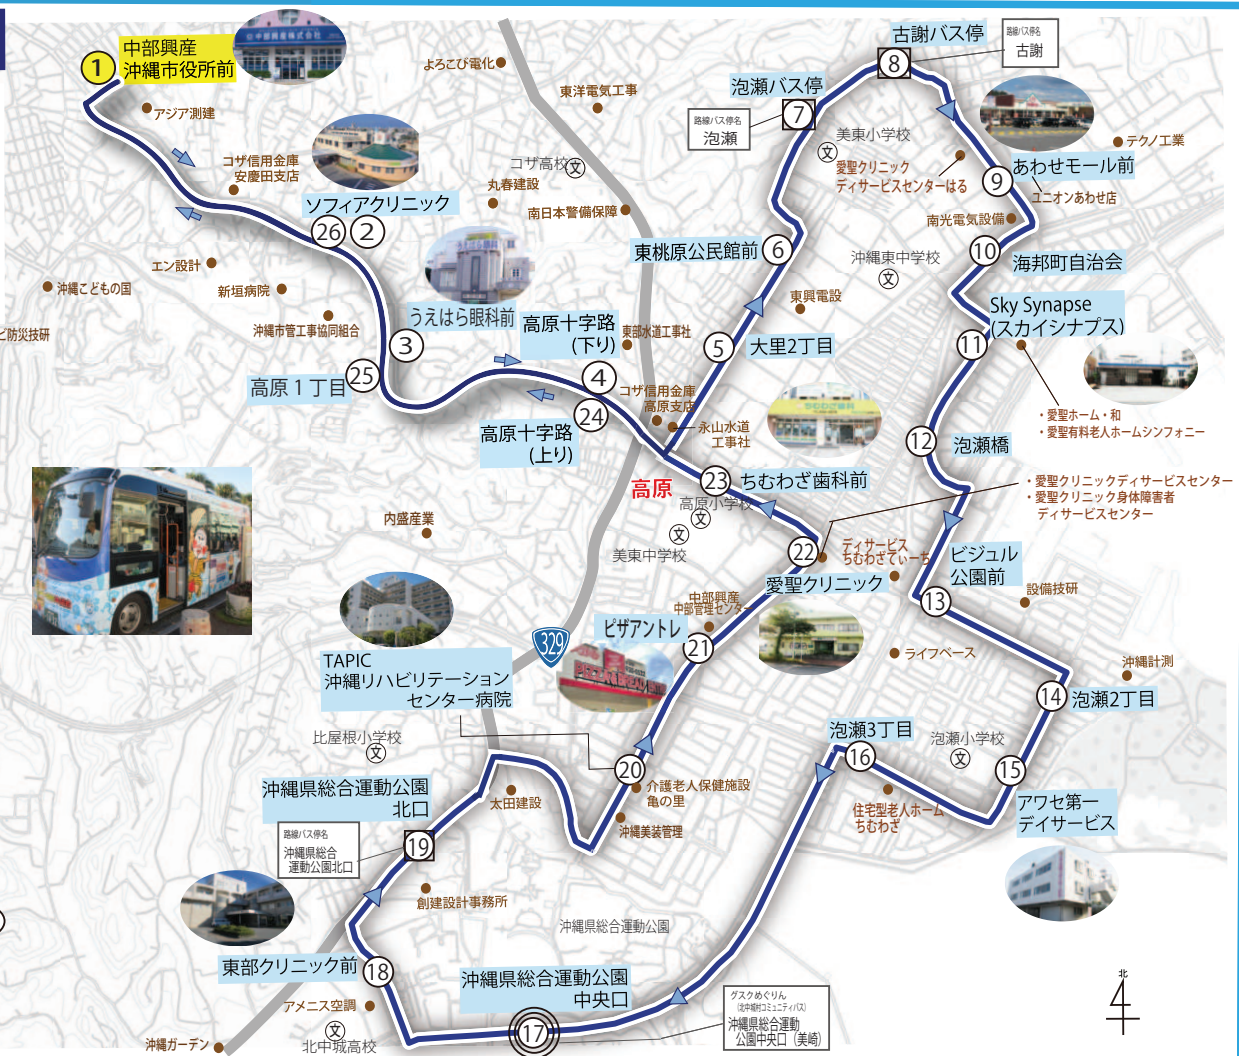

東部ルート

- バス停名称
- 写真 バス停オーナー 協力企業・事業所さま
- (他)ルートへ乗り継ぎます。
- 路線バスへ乗り継ぎます。
- ◎ 市外コミュニティバスへ乗り継ぎます。
- 協力企業・事業所さま

No	バス停名称	1便	2便	3便	4便	5便	6便	7便	8便	9便	10便	11便
①	(発) 中部興産 沖縄市役所前	—	—	—	—	—	—	—	—	—	—	—
②	ソフィアクリニック	—	8:36	9:49	11:01	12:13	13:25	14:37	15:49	17:01	18:18	19:10
③	うえはら眼科前	—	8:39	9:52	11:04	12:16	13:28	14:40	15:52	17:04	18:21	19:13
④	高原十字路(下り)	—	8:43	9:55	11:07	12:19	13:31	14:43	15:55	17:07	18:24	19:15
⑤	大里2丁目	—	8:45	9:57	11:09	12:21	13:33	14:45	15:57	17:09	18:26	19:18
⑥	東桃原公民館前	—	8:46	9:58	11:10	12:22	13:34	14:46	15:58	17:10	18:27	19:19
⑦	泡瀬バス停	—	8:47	9:59	11:11	12:23	13:35	14:47	15:59	17:11	18:28	19:20
⑧	古謝バス停	—	8:48	10:00	11:12	12:24	13:36	14:48	16:00	17:12	18:29	19:21
⑨	あわせモール前	—	8:50	10:02	11:14	12:26	13:38	14:50	16:02	17:14	18:31	19:23
⑩	海邦町自治会	(始発)	7:28	8:40	9:52	11:04	12:16	13:28	14:40	15:52	17:04	18:16
⑪	Sky Synapse (スカイシナプス)	7:30	8:42	9:54	11:06	12:18	13:30	14:42	15:54	17:06	18:23	19:15
⑫	泡瀬橋	7:31	8:43	9:55	11:07	12:19	13:31	14:43	15:55	17:07	18:24	19:16
⑬	ビジュアル公園前	7:34	8:46	9:58	11:10	12:22	13:34	14:46	15:58	17:10	18:27	19:19
⑭	泡瀬2丁目	7:35	8:47	9:59	11:11	12:23	13:35	14:47	15:59	17:11	18:28	19:20
⑮	アワセ第一デイサービス	7:36	8:48	10:00	11:12	12:24	13:36	14:48	16:00	17:12	18:29	19:21
⑯	泡瀬3丁目	7:38	8:50	10:02	11:14	12:26	13:38	14:50	16:02	17:14	18:31	19:23
⑰	沖縄県総合運動公園中央口	7:42	8:54	10:06	11:18	12:30	13:42	14:54	16:06	17:18	18:35	19:27
⑱	東部クリニック前	7:45	8:57	10:09	11:21	12:33	13:45	14:57	16:09	17:21	18:38	19:30
⑳	TAPIC 沖縄リハビリテーションセンター病院	7:48	9:00	10:12	11:24	12:36	13:48	15:00	16:12	17:24	18:41	19:33
㉑	ピザアントレ	7:52	9:04	10:16	11:28	12:40	13:52	15:04	16:16	17:28	18:45	19:37
㉒	愛聖クリニック	7:55	9:07	10:19	11:31	12:43	13:55	15:07	16:19	17:31	18:48	19:40
㉓	ちむわぎ歯科前	8:01	9:13	10:25	11:37	12:49	14:01	15:13	16:25	17:37	18:54	19:46
㉔	高原十字路(上り)	8:06	9:18	10:30	11:42	12:54	14:06	15:18	16:30	17:42	19:00	19:52
㉕	高原1丁目	8:07	9:19	10:31	11:43	12:55	14:07	15:19	16:31	17:43	19:01	19:53
㉖	ソフィアクリニック	8:09	9:21	10:33	11:45	12:57	14:09	15:21	16:33	17:45	19:03	19:55
①	(着) 中部興産 沖縄市役所前	8:11	9:23	10:35	11:47	12:59	14:11	15:23	16:35	17:47	19:05	19:57