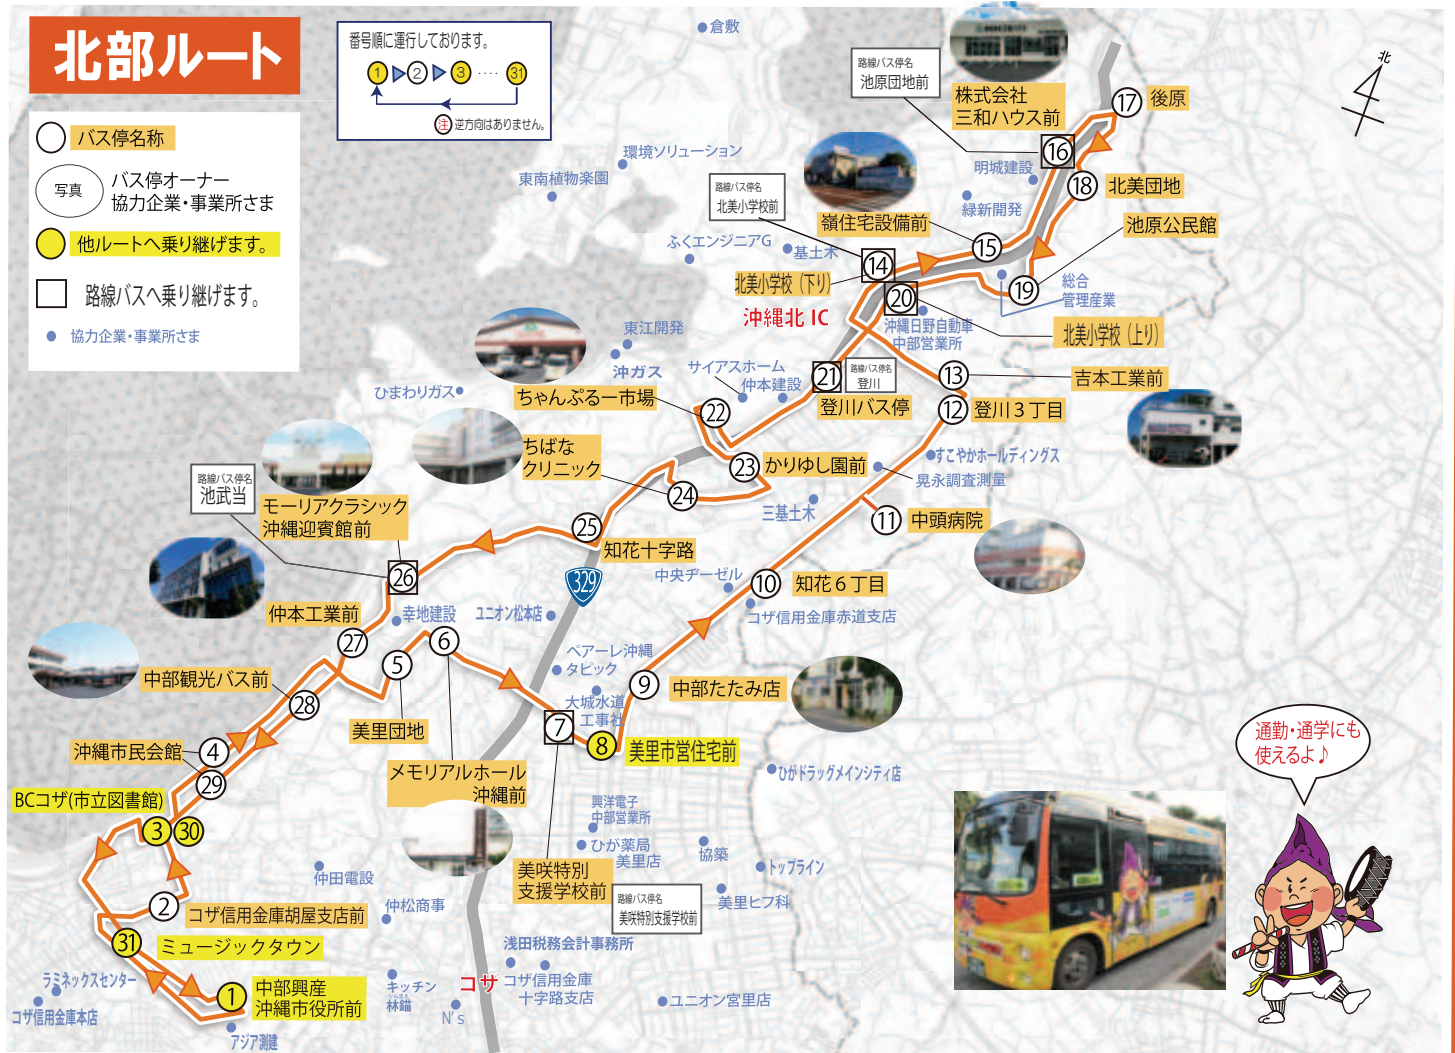

北部ルート

- バス停名称
- 写真 バス停オーナー 協力企業・事業所さま
- 他ルートへ乗り継ぎます。
- 路線バスへ乗り継ぎます。
- 協力企業・事業所さま

No	バス停名称	1便	2便	3便	4便	5便	6便	7便
①	(発) 中部興産 沖縄市役所前	—	8:22	10:14	12:00	13:36	15:32	17:30
②	コザ信用金庫 胡屋支店前	—	8:32	10:22	12:08	13:44	15:40	17:40
③	BCコザ(市立図書館) ※建物	—	8:34	10:24	12:10	13:46	15:42	17:42
④	沖縄市民会館 ※登川方面行	—	8:36	10:26	12:12	13:48	15:44	17:44
⑤	美里団地	—	8:40	10:30	12:16	13:52	15:48	17:48
⑥	メモリアルホール 沖縄前	—	8:42	10:32	12:18	13:54	15:50	17:50
⑦	美咲特別支援学校前	—	8:46	10:34	12:20	13:56	15:52	17:52
⑧	美里市営住宅前	—	8:47	10:35	12:21	13:57	15:53	17:53
⑨	中部たため店	—	8:49	10:37	12:23	13:59	15:55	17:55
⑩	知花6丁目	—	8:52	10:41	12:25	14:01	15:58	18:01
⑪	中頭病院	—	8:55	10:43	12:27	14:03	16:01	18:05
⑫	登川3丁目	—	8:57	10:45	12:29	14:05	16:03	18:07
⑬	吉本工業前	—	8:59	10:47	12:31	14:07	16:05	18:09
⑭	北美小学校(下り)	—	9:02	10:48	12:34	14:10	16:09	18:14
⑮	嶺住宅設備前	—	9:03	10:49	12:35	14:11	16:10	18:15
⑯	株式会社三和ハウス前	(始発)	9:04	10:50	12:36	14:12	16:11	18:16
⑰	後原	7:21	9:06	10:52	12:38	14:14	16:13	18:18
⑱	北美団地	7:24	9:08	10:54	12:40	14:16	16:15	—
⑲	池原公民館	7:25	9:09	10:55	12:41	14:17	16:16	—
⑳	北美小学校(上り)	7:30	9:11	10:57	12:43	14:19	16:19	—
㉑	登川バス停	7:32	9:13	10:59	12:45	14:21	16:21	—
㉒	ちゃんぶるー市場	7:38	9:19	11:05	12:51	14:27	16:27	—
㉓	かりゆし園前	7:43	9:24	11:10	12:56	14:32	16:33	—
㉔	ちばなクリニック	7:45	9:26	11:12	12:58	14:34	16:35	—
㉕	知花十字路	7:49	9:29	11:15	13:01	14:37	16:40	—
㉖	モーリアクラシック 沖縄迎賓館前	7:51	9:31	11:17	13:03	14:39	16:43	—
㉗	仲本工業前	7:54	9:34	11:20	13:06	14:42	16:48	—
㉘	中部観光バス前	7:55	9:35	11:21	13:07	14:43	16:49	—
㉙	沖縄市民会館 ※市役所方面行	7:57	9:37	11:23	13:09	14:45	16:51	—
㉚	BCコザ(市立図書館) ※建物向い側	7:59	9:39	11:25	13:11	14:47	16:53	—
㉛	ミュージックタウン	8:05	9:43	11:29	13:15	14:51	16:59	—
①	(着) 中部興産 沖縄市役所前	8:12	9:49	11:35	13:21	14:57	17:05	(終点)

・土曜日の1便、2便の運行はございません。 ・日曜、祝日および1月1日～1月3日の運行はございません。